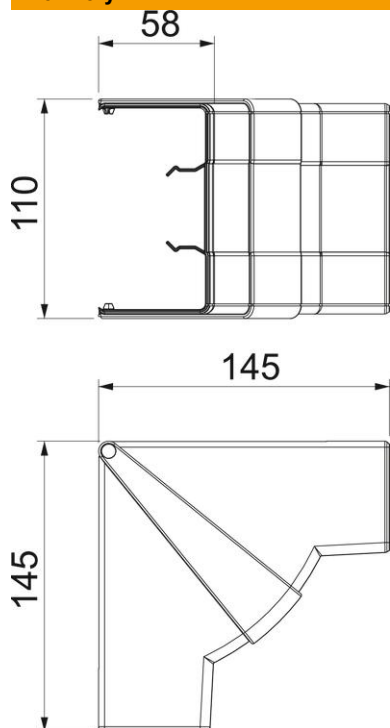

List technických údajů

Kryt vnitřního rohu, pro kanál pro vestavbu přístrojů Rapid 45-2 typu GK-53100

Objednací číslo: 6113072

Vnitřní roh pro změnu směru kanálů pro vestavbu přístrojů Rapid 45-2. Tvarové díly lze variabilně nastavovat v rozsahu 83–97 stupňů.

Polykarbonát/Akrylnitrilbutadienstyrol

Kmenová data

Objednací číslo	6113072
Typ	GK-IH53100LGR
Označení 1	s kartáčovou lištou
Označení 2	variabilní
Výrobce	OBO
Rozměr	110x145x145
Barva	světle šedá; RAL 7035
Materiál	Polykarbonát / akrylnitrilbutadienstyrol
Nejmenší prodejní množství	1
Množstevní jednotka	Množství
Hmotnost	12,856 kg
Jednotka hmotnosti	kg/100 párů

List technických údajů

Kryt vnitřního rohu, pro kanál pro vestavbu přístrojů Rapid
45-2 typu GK-53100
Objednací číslo: 6113072

Rozměry

Délka	145 mm
Šířka	100 mm
Výška	53 mm

Technické údaje

Počet vrchních dílů	1
Provedení	Tvarový kryt
Tvar	Symetrické
Bez obsahu halogenů	Ano
Kabelový úchyt	Ne
Kanálové spojky	Ne
Způsob montáže vrchních dílů	s přesahem
Montážní děrování ve dně	Ne
Šířka vrchního dílu	0 mm
Šířka vrchního dílu 2	0 mm
Šířka vrchního dílu 3	0 mm
Stupeň krytí	IP40
Ochranná fólie	Ne
Stupeň ochrany – kód IK	IK08
Teplotní rozsah použití, max.	60 °C
Teplotní rozsah použití, min.	-15 °C
Rozsah úhlu, max.	97 mm
Rozsah úhlu, min.	83 mm