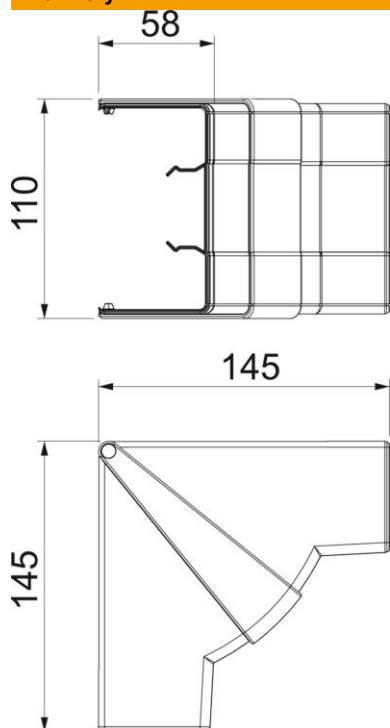

List technických údajů

Kryt vnitřního rohu, pro kanál pro vestavbu přístrojů Rapid 45-2 typu GK-53100

Objednací číslo: 6113070

Vnitřní roh pro změnu směru kanálů pro vestavbu přístrojů Rapid 45-2. Tvarové díly lze variabilně nastavovat v rozsahu 83–97 stupňů.

Polykarbonát/Akrylnitrilbutadienstyrol

Kmenová data

Objednací číslo	6113070
Typ	GK-IH53100RW
Označení 1	s kartáčovou lištou
Označení 2	variabilní
Výrobce	OBO
Rozměr	110x145x145
Barva	čistě bílá; RAL 9010
Materiál	Polykarbonát / akrylnitrilbutadienstyrol
Nejmenší prodejní množství	1
Množstevní jednotka	Množství
Hmotnost	12,856 kg
Jednotka hmotnosti	kg/100 párů

List technických údajů

Kryt vnitřního rohu, pro kanál pro vestavbu přístrojů Rapid
45-2 typu GK-53100
Objednací číslo: 6113070

Rozměry

Délka	145 mm
Šířka	100 mm
Výška	53 mm

Technické údaje

Počet vrchních dílů	1
Provedení	Tvarový kryt
Tvar	Symetrické
Bez obsahu halogenů	Ano
Kabelový úchyt	Ne
Kanálové spojky	Ne
Způsob montáže vrchních dílů	s přesahem
Montážní děrování ve dně	Ne
Šířka vrchního dílu	0 mm
Šířka vrchního dílu 2	0 mm
Šířka vrchního dílu 3	0 mm
Stupeň krytí	IP40
Ochranná fólie	Ne
Stupeň ochrany – kód IK	IK08
Teplotní rozsah použití, max.	60 °C
Teplotní rozsah použití, min.	-15 °C
Rozsah úhlu, max.	97 mm
Rozsah úhlu, min.	83 mm