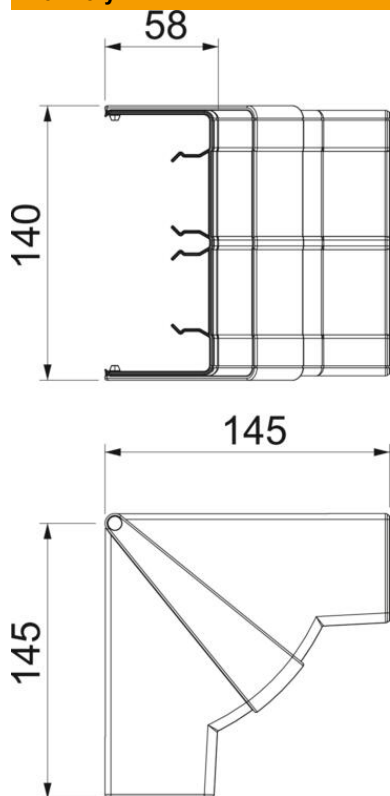

List technických údajů

Kryt vnitřního rohu, pro kanál pro vestavbu přístrojů Rapid 45-2 typu 53130
Objednací číslo: 6113254

Vnitřní roh pro změnu směru kanálů pro vestavbu přístrojů Rapid 45-2. Tvarové díly lze variabilně nastavit v rozsahu 83–97 stupňů.

Polykarbonát/Akrylnitrilbutadienstyrol

Kmenová data

Objednací číslo	6113254
Typ	GK-IH53130AL
Označení 1	s kartáčovou lištou
Označení 2	variabilní
Výrobce	OBO
Rozměr	140x145x145
Barva	alu
Materiál	Polykarbonát / akrylnitrilbutadienstyrol
Nejmenší prodejní množství	1
Množstevní jednotka	Množství
Hmotnost	13,17 kg
Jednotka hmotnosti	kg/100 párů

List technických údajů

Kryt vnitřního rohu, pro kanál pro vestavbu přístrojů Rapid
45-2 typu 53130
Objednací číslo: 6113254

Rozměry

Délka	145 mm
Šířka	130 mm
Výška	53 mm

Technické údaje

Počet vrchních dílů	1
Provedení	Tvarový kryt
Tvar	Symetrické
Bez obsahu halogenů	Ano
Kabelový úchyt	Ne
Kanálové spojky	Ne
Způsob montáže vrchních dílů	s přesahem
Montážní děrování ve dně	Ne
Šířka vrchního dílu	0 mm
Šířka vrchního dílu 2	0 mm
Šířka vrchního dílu 3	0 mm
Stupeň krytí	IP40
Ochranná fólie	Ne
Stupeň ochrany – kód IK	IK08
Teplotní rozsah použití, max.	60 °C
Teplotní rozsah použití, min.	-15 °C
Rozsah úhlu, max.	97 mm
Rozsah úhlu, min.	83 mm