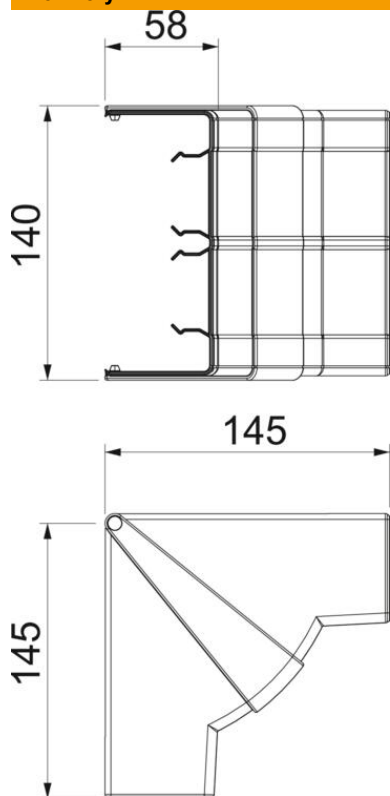

# List technických údajů

Kryt vnitřního rohu, pro kanál pro vestavbu přístrojů Rapid 45-2 typu 53130  
Objednací číslo: 6113250

Vnitřní roh pro změnu směru kanálů pro vestavbu přístrojů Rapid 45-2. Tvarové díly lze variabilně nastavit v rozsahu 83–97 stupňů.

## Kmenová data

Objednací číslo	6113250
Typ	GK-IH53130RW
Označení 1	s kartáčovou lištou
Označení 2	variabilní
Výrobce	OBO
Rozměr	140x145x145
Barva	čistě bílá; RAL 9010
Materiál	Polykarbonát / akrylnitrilbutadienstyrol
Nejmenší prodejní množství	1
Množstevní jednotka	Množství
Hmotnost	14,73 kg
Jednotka hmotnosti	kg/100 párů

## Rozměry

Délka	145 mm
Šířka	130 mm
Výška	53 mm

## Technické údaje

Počet vrchních dílů	1
Provedení	Tvarový kryt
Tvar	Symetrické
Bez obsahu halogenů	Ano
Kabelový úchyt	Ne
Kanálové spojky	Ne
Způsob montáže vrchních dílů	s přesahem
Montážní děrování ve dně	Ne
Šířka vrchního dílu	0 mm
Šířka vrchního dílu 2	0 mm
Šířka vrchního dílu 3	0 mm
Stupeň krytí	IP40
Ochranná fólie	Ne
Stupeň ochrany – kód IK	IK08
Teplotní rozsah použití, max.	60 °C
Teplotní rozsah použití, min.	-15 °C
Rozsah úhlu, max.	97 mm
Rozsah úhlu, min.	83 mm