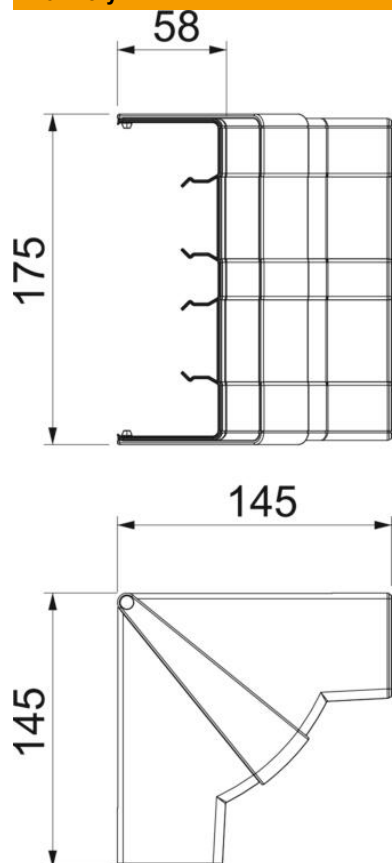

List technických údajů

Kryt vnitřního rohu, pro kanál pro vestavbu přístrojů Rapid 45-2 typu GK-53165

Objednací číslo: 6113440

Vnitřní roh pro změnu směru kanálů pro vestavbu přístrojů Rapid 45-2. Tvarové díly lze variabilně nastavovat v rozsahu 83–97 stupňů.

Polykarbonát/Akrylnitrilbutadienstyrol

Kmenová data

Objednací číslo	6113440
Typ	GK-IH53165RW
Označení 1	s kartáčovou lištou
Označení 2	variabilní
Výrobce	OBO
Rozměr	175x145x145
Barva	čistě bílá; RAL 9010
Materiál	Polykarbonát / akrylnitrilbutadienstyrol
Nejmenší prodejní množství	1
Množstevní jednotka	Množství
Hmotnost	15,634 kg
Jednotka hmotnosti	kg/100 párů

List technických údajů

Kryt vnitřního rohu, pro kanál pro vestavbu přístrojů Rapid
45-2 typu GK-53165

Objednací číslo: 6113440

Rozměry

Délka	145 mm
Šířka	165 mm
Výška	53 mm

List technických údajů

Kryt vnitřního rohu, pro kanál pro vestavbu přístrojů Rapid
45-2 typu GK-53165

Objednací číslo: 6113440

Technické údaje

Počet vrchních dílů	1
Provedení	Tvarový kryt
Tvar	Symetrické
Bez obsahu halogenů	Ano
Kabelový úchyt	Ne
Kanálové spojky	Ne
Způsob montáže vrchních dílů	s přesahem
Montážní děrování ve dně	Ne
Šířka vrchního dílu	0 mm
Šířka vrchního dílu 2	0 mm
Šířka vrchního dílu 3	0 mm
Stupeň krytí	IP40
Ochranná fólie	Ne
Stupeň ochrany – kód IK	IK08
Teplotní rozsah použití, max.	60 °C
Teplotní rozsah použití, min.	-15 °C
Rozsah úhlu, max.	97 mm
Rozsah úhlu, min.	83 mm