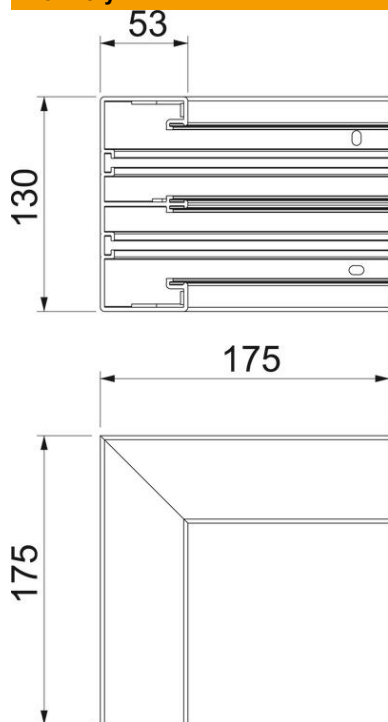

List technických údajů

Vnitřní roh, pro kanál pro vestavbu přístrojů Rapid 45-2 typu GK-53130

Objednací číslo: 6113240

90° vnitřní roh pro změnu směru kanálů pro vestavbu přístrojů Rapid 45-2.

PVC Polyvinylchlorid

Kmenová data

Objednací číslo	6113240
Typ	GK-IS53130RW
Označení 1	s kartáčovou lištou
Označení 2	rigid form
Výrobce	OBO
Rozměr	175x175x130
Barva	čistě bílá; RAL 9010
Materiál	Polyvinylchlorid
Nejmenší prodejní množství	1
Množstevní jednotka	Množství
Hmotnost	44,4 kg
Jednotka hmotnosti	kg/100 párů

List technických údajů

Vnitřní roh, pro kanál pro vestavbu přístrojů Rapid 45-2 typu GK-53130

Objednací číslo: 6113240

Rozměry

Délka	175 mm
Šířka	130 mm
Výška	53 mm

Technické údaje

Počet vrchních dílů	2
Provedení	Spodní díl
Tvar	Symetrické
Bez obsahu halogenů	Ne
Kabelový úchyt	Ne
Kanálové spojky	Ne
Způsob montáže vrchních dílů	umístěný uvnitř
Montážní děrování ve dně	Ano
Šířka vrchního dílu	45 mm
Šířka vrchního dílu 2	45 mm
Šířka vrchního dílu 3	0 mm
Stupeň krytí	IP40
Ochranná fólie	Ano
Stupeň ochrany – kód IK	IK08
Teplotní rozsah použití, max.	60 °C
Teplotní rozsah použití, min.	-15 °C
Rozsah úhlu, max.	90 mm
Rozsah úhlu, min.	90 mm