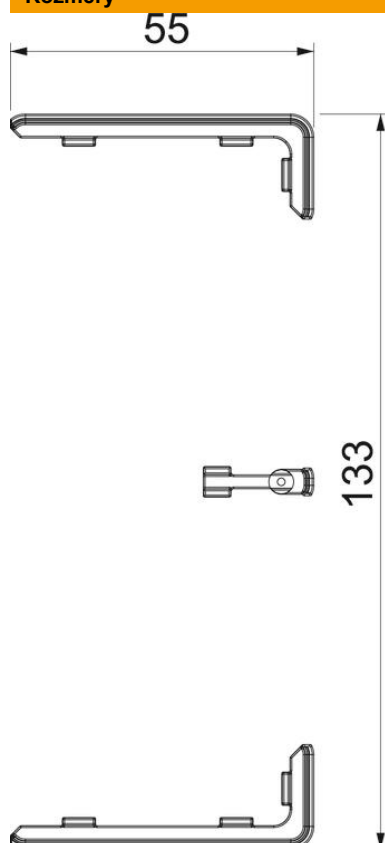

List technických údajů

Kanálová spojka a kryt spojů

Objednací číslo: 6113214

Kryt spojů pro spodní díl kanálů pro vestavbu přístrojů Rapid 45-2, ke skrytí řezných hran a bezvadnému propojení kanálových segmentů. Kryty spojů se pouze nasunují. Vhodný pro kanály o šířce 130 mm.

Polykarbonát/Akrylnitrilbutadienstyrol

Kmenová data

Objednací číslo	6113214
Typ	GK-KS45-2AL
Označení 1	Kryt spojů
Označení 2	pro Rapid 45-2 130
Výrobce	OBO
Rozměr	133x55x15
Barva	alu
Materiál	Polykarbonát / akrylnitrilbutadienstyrol
Nejmenší prodejní množství	1
Množstevní jednotka	Množství
Hmotnost	0,45 kg
Jednotka hmotnosti	kg/100 párů

List technických údajů

Kanálová spojka a kryt spojů

Objednací číslo: 6113214

Rozměry

Délka	15 mm
Šířka	55 mm
Výška	17 mm

Technické údaje

Provedení	Kašitování řezu kanálu
Způsob upevnění	Nasunutí (před montáží)
Tvar	Symetrické
Pro šířku kanálu	130 mm
Pro výšku kanálu	53 mm
Bez obsahu halogenů	Ano
Šířka vrchního dílu	45 mm
Stupeň krytí	IP40
Stupeň ochrany – kód IK	IK08
Teplotní rozsah použití, max.	60 °C
Teplotní rozsah použití, min.	-15 °C