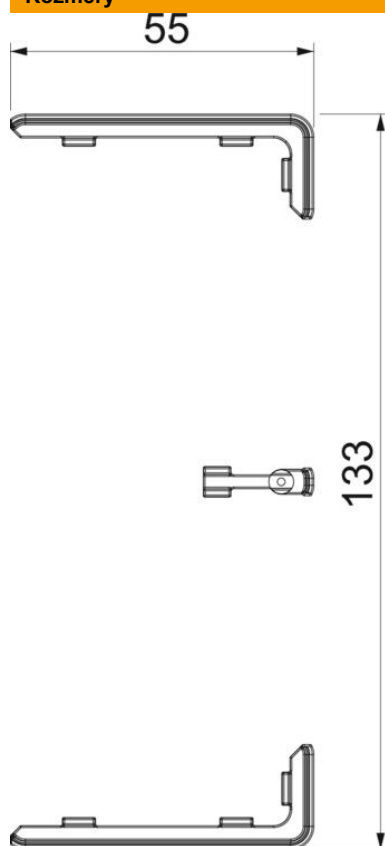

List technických údajů

Kanálová spojka a kryt spojů

Objednací číslo: 6113210

Kryt spojů pro spodní díl kanálů pro vestavbu přístrojů Rapid 45-2, ke skrytí řezných hran a bezvadnému propojení kanálových segmentů. Kryty spojů se pouze nasunují. Vhodný pro kanály o šířce 130 mm.

Polykarbonát/Akrylnitrilbutadienstyrol

Kmenová data

Objednací číslo	6113210
Typ	GK-KS45-2RW
Označení 1	Kryt spojů
Označení 2	pro Rapid 45-2 130
Výrobce	OBO
Rozměr	133x55x15
Barva	čistě bílá; RAL 9010
Materiál	Polykarbonát / akrylnitrilbutadienstyrol
Nejmenší prodejní množství	6
Množstevní jednotka	Množství
Hmotnost	0,707 kg
Jednotka hmotnosti	kg/100 párů

List technických údajů

Kanálová spojka a kryt spojů

Objednací číslo: 6113210

Rozměry

Délka	15 mm
Šířka	55 mm
Výška	17 mm

Technické údaje

Provedení	Kašitování řezu kanálu
Způsob upevnění	Nasunutí (před montáží)
Tvar	Symetrické
Pro šířku kanálu	130 mm
Pro výšku kanálu	53 mm
Bez obsahu halogenů	Ano
Šířka vrchního dílu	45 mm
Stupeň krytí	IP40
Stupeň ochrany – kód IK	IK08
Teplotní rozsah použití, max.	60 °C
Teplotní rozsah použití, min.	-15 °C