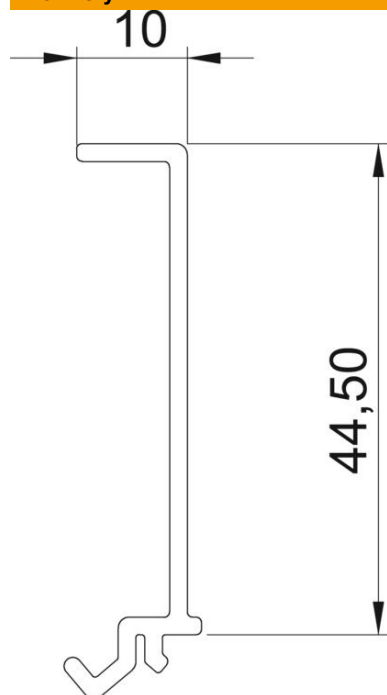

List technických údajů

Přepážka GK-TW70

Objednací číslo: 6274900

Přepážka k montáži do kanálů pro vestavbu přístrojů Rapid 80 GK, GA a Rapid IBIS nebo instalačních sloupů ISS, k instalaci kabelů a vedení s různou úrovní napětí.

PVC Polyvinylchlorid

Kmenová data

Objednací číslo	6274900
Typ	GK-TW70
Označení 1	Přepážka
Označení 2	pro GK
Výrobce	OBO
Rozměr	70x2000mm
Barva	světle šedá; RAL 7035
Materiál	Polyvinylchlorid
Nejmenší prodejní množství	2
Množstevní jednotka	m
Hmotnost	17,4 kg
Jednotka hmotnosti	kg/100 ks

List technických údajů

Přepážka GK-TW70

Objednací číslo: 6274900

Rozměry

Délka	2 000 mm
Šířka	44,5 mm
Výška	10 mm

Technické údaje

Provedení	Jednoduchá
Způsob upevnění	násuvný
Vhodný pro výšku kanálu	70
Bez obsahu halogenů	Ne
Stupeň krytí	IP30
Stupeň ochrany – kód IK	IK08
Teplotní rozsah použití, max.	60 °C
Teplotní rozsah použití, min.	-15 °C