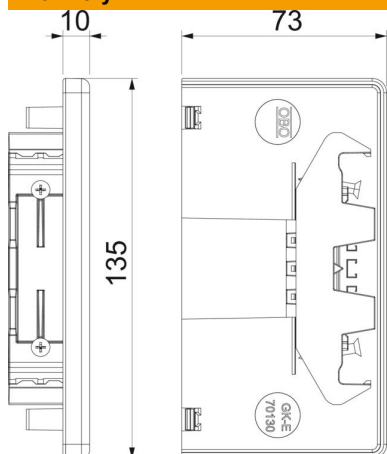

List technických údajů

Koncový díl, pro kanál pro vestavbu přístrojů Rapid 80 typu
GKH-70130

Objednací číslo: 6114280

Koncový díl z bezhalogenového PC/ABS k uzavření kanálů pro vestavbu přístrojů GKH.

Polykarbonát/Akrylnitrilbutadienstyrol

Kmenová data

Objednací číslo	6114280
Typ	GKH-E70130RW
Označení 1	Koncovka bezhalogenová
Výrobce	OBO
Rozměr	70x130
Barva	čistě bílá; RAL 9010
Materiál	Polykarbonát / akrylnitrilbutadienstyrol
Nejmenší prodejní množství	1
Množstevní jednotka	Množství
Hmotnost	5,203 kg
Jednotka hmotnosti	kg/100 párů

List technických údajů

Koncový díl, pro kanál pro vestavbu přístrojů Rapid 80 typu
GKH-70130

Objednací číslo: 6114280

Rozměry

Délka	29 mm
Šířka	135 mm
Výška	73 mm

Technické údaje

Provedení	Symetrické
Způsob upevnění	Zaklapnutelný
Pro šířku kanálu	130 mm
Pro výšku kanálu	70 mm
Vhodný pro	levý/pravý
Bez obsahu halogenů	Ano
Kaširování řezu	Ano
Stupeň krytí	IP30
Ochranná fólie	Ne
Stupeň ochrany – kód IK	IK08
Teplotní rozsah použití, max.	90 °C
Teplotní rozsah použití, min.	-15 °C