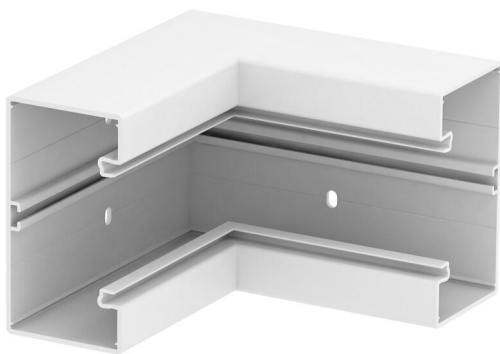

List technických údajů

Vnitřní roh, pro kanál pro vestavbu přístrojů Rapid 80 typu
GKH-70130
Objednací číslo: 6114260

Vnitřní roh z bezhalogenového PC/ABS pro změnu směru kanálů pro vestavbu přístrojů GKH.

Polykarbonát/Akrylnitrilbutadienstyrol

Kmenová data

Objednací číslo	6114260
Typ	GKH-I70130RW
Označení 1	Vnitřní roh - bezhalogenový
Výrobce	OBO
Rozměr	70x130
Barva	čistě bílá; RAL 9010
Materiál	Polykarbonát / akrylnitrilbutadienstyrol
Nejmenší prodejní množství	1
Množstevní jednotka	Množství
Hmotnost	90 kg
Jednotka hmotnosti	kg/100 párů

List technických údajů

Vnitřní roh, pro kanál pro vestavbu přístrojů Rapid 80 typu
GKH-70130
Objednací číslo: 6114260

Rozměry

Délka	200 mm
Šířka	130 mm
Výška	70 mm

Technické údaje

Počet vrchních dílů	0
Provedení	Spodní díl
Tvar	Symetrické
Bez obsahu halogenů	Ano
Kabelový úchyt	Ne
Kanálové spojky	Ne
Způsob montáže vrchních dílů	umístěný uvnitř
Montážní děrování ve dně	Ano
Šířka vrchního dílu 2	0 mm
Šířka vrchního dílu 3	0 mm
Stupeň krytí	IP30
Ochranná fólie	Ano
Stupeň ochrany – kód IK	IK08
Teplotní rozsah použití, max.	90 °C
Teplotní rozsah použití, min.	-15 °C
Rozsah úhlu, max.	90 mm
Rozsah úhlu, min.	90 mm