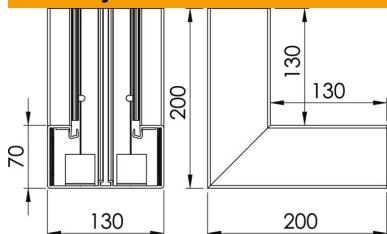

List technických údajů

Vnitřní roh, pro kanál pro vestavbu přístrojů Rapid 80 typu
GKH-70130
Objednací číslo: 6114260

Vnitřní roh z bezhalogenového PC/ABS pro změnu směru kanálů pro vestavbu přístrojů GKH.

Polykarbonát/Akrylnitrilbutadienstyrol

Kmenová data

Objednací číslo	6114260
Typ	GKH-I70130RW
Označení 1	Vnitřní roh - bezhalogenový
Výrobce	OBO
Rozměr	70x130
Barva	čistě bílá; RAL 9010
Materiál	Polykarbonát / akrylnitrilbutadienstyrol
Nejmenší prodejní množství	1
Množstevní jednotka	Množství
Hmotnost	90 kg
Jednotka hmotnosti	kg/100 párů

List technických údajů

Vnitřní roh, pro kanál pro vestavbu přístrojů Rapid 80 typu
GKH-70130
Objednací číslo: 6114260

Rozměry

Délka	200 mm
Šířka	130 mm
Výška	70 mm

Technické údaje

Počet vrchních dílů	0
Provedení	Spodní díl
Tvar	Symetrické
Bez obsahu halogenů	Ano
Kabelový úchyt	Ne
Kanálové spojky	Ne
Způsob montáže vrchních dílů	umístěný uvnitř
Montážní děrování ve dně	Ano
Šířka vrchního dílu 2	0 mm
Šířka vrchního dílu 3	0 mm
Stupeň krytí	IP30
Ochranná fólie	Ano
Stupeň ochrany – kód IK	IK08
Teplotní rozsah použití, max.	90 °C
Teplotní rozsah použití, min.	-15 °C
Rozsah úhlu, max.	90 mm
Rozsah úhlu, min.	90 mm