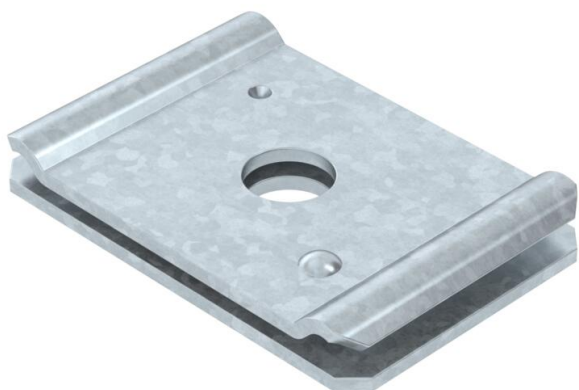

List technických údajů

Středový závěs pro mřížové žlaby FT

Objednací číslo: 6015255

Středový závěs pro mřížové žlaby ve dvoudílném provedení.
Při rozmísťování kabelů je třeba dbát na rovnoměrného rozložení. Max.
doporučená šířka mřížového žlabu činí 200 mm.

St	Ocel
FT	žárově zinkováno ponorem

Kmenová data

Objednací číslo	6015255
Typ	GMA M10 FT
Označení 1	Středový závěs
Označení 2	pro závitovou tyč M10
Výrobce	OBO
Rozměr	60x40
Materiál	Ocel
Povrch	žárově zinkováno ponorem
Norma pro povrch	DIN EN ISO 1461
Nejmenší prodejní množství	25
Množstevní jednotka	Množství
Hmotnost	8,4 kg
Jednotka hmotnosti	kg/100 párů

List technických údajů

Středový závěs pro mřížové žlaby FT

Objednací číslo: 6015255

Rozměry

Délka	65 mm
Šířka	40 mm
Výška	6,5 mm

Technické údaje

Provedení	zavěšeno
Zachování funkčnosti	Ne
Průměr otvoru	11 mm
Nastavitelný	Ne