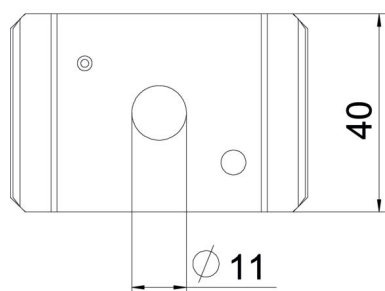

List technických údajů

Středový závěs pro mřížové žlaby FT

Objednací číslo: 6015255

Středový závěs pro mřížové žlaby ve dvoudílném provedení.
Při rozmísťování kabelů je třeba dbát na rovnoměrného rozložení. Max.
doporučená šířka mřížového žlabu činí 200 mm.

St	Ocel
FT	žárově zinkováno ponorem

Kmenová data

Objednací číslo	6015255
Typ	GMA M10 FT
Označení 1	Středový závěs
Označení 2	pro závitovou tyč M10
Výrobce	OBO
Rozměr	60x40
Materiál	Ocel
Povrch	žárově zinkováno ponorem
Norma pro povrch	DIN EN ISO 1461
Nejmenší prodejní množství	25
Množstevní jednotka	Množství
Hmotnost	8,4 kg
Jednotka hmotnosti	kg/100 párů

List technických údajů

Středový závěs pro mřížové žlaby FT

Objednací číslo: 6015255

Rozměry

Délka	65 mm
Šířka	40 mm
Výška	6,5 mm

Technické údaje

Provedení	zavěšeno
Zachování funkčnosti	Ne
Průměr otvoru	11 mm
Nastavitelný	Ne