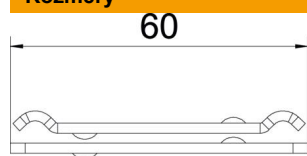

List technických údajů

Středový závěs pro mřížové žlaby FT

Objednací číslo: 6015255

Středový závěs pro mřížové žlaby ve dvoudílném provedení.
Při rozmísťování kabelů je třeba dbát na rovnoměrného rozložení. Max.
doporučená šířka mřížového žlabu činí 200 mm.

St	Ocel
FT	žárově zinkováno ponorem

Kmenová data

Objednací číslo	6015255
Typ	GMA M10 FT
Označení 1	Středový závěs
Označení 2	pro závitovou tyč M10
Výrobce	OBO
Rozměr	60x40
Materiál	Ocel
Povrch	žárově zinkováno ponorem
Norma pro povrch	DIN EN ISO 1461
Nejmenší prodejní množství	25
Množstevní jednotka	Množství
Hmotnost	8,4 kg
Jednotka hmotnosti	kg/100 párů

List technických údajů

Středový závěs pro mřížové žlaby FT

Objednací číslo: 6015255

Rozměry

Délka	65 mm
Šířka	40 mm
Výška	6,5 mm

Technické údaje

Provedení	zavěšeno
Zachování funkčnosti	Ne
Průměr otvoru	11 mm
Nastavitelný	Ne