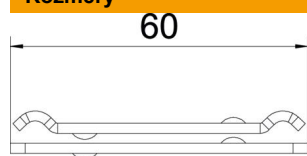

List technických údajů

Středový závěs pro mřížové žlaby FT

Objednací číslo: 6015224

Středový závěs pro mřížové žlaby ve dvoudílném provedení.
Při rozmísťování kabelů je třeba dbát na rovnoměrného rozložení. Max. doporučená šířka mřížového žlabu činí 200 mm.

St	Ocel
FT	žárově zinkováno ponorem

Kmenová data

Objednací číslo	6015224
Typ	GMA M6 FT
Označení 1	Středový závěs
Označení 2	pro závitovou tyč M6
Výrobce	OBO
Rozměr	60x40
Materiál	Ocel
Povrch	žárově zinkováno ponorem
Norma pro povrch	DIN EN ISO 1461
Nejmenší prodejní množství	25
Množstevní jednotka	Množství
Hmotnost	8,4 kg
Jednotka hmotnosti	kg/100 párů

List technických údajů

Středový závěs pro mřížové žlaby FT

Objednací číslo: 6015224

Rozměry

Délka	65 mm
Šířka	40 mm
Výška	6,5 mm

Technické údaje

Provedení	zavěšeno
Zachování funkčnosti	Ne
Průměr otvoru	7 mm
Nastavitelný	Ne