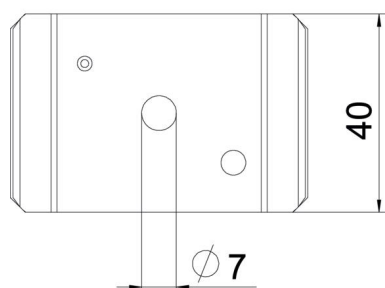

List technických údajů

Středový závěs pro mřížové žlaby FT

Objednací číslo: 6015224

Středový závěs pro mřížové žlaby ve dvoudílném provedení.
Při rozmísťování kabelů je třeba dbát na rovnoměrného rozložení. Max. doporučená šířka mřížového žlabu činí 200 mm.

St	Ocel
FT	žárově zinkováno ponorem

Kmenová data

Objednací číslo	6015224
Typ	GMA M6 FT
Označení 1	Středový závěs
Označení 2	pro závitovou tyč M6
Výrobce	OBO
Rozměr	60x40
Materiál	Ocel
Povrch	žárově zinkováno ponorem
Norma pro povrch	DIN EN ISO 1461
Nejmenší prodejní množství	25
Množstevní jednotka	Množství
Hmotnost	8,4 kg
Jednotka hmotnosti	kg/100 párů

List technických údajů

Středový závěs pro mřížové žlaby FT

Objednací číslo: 6015224

Rozměry

Délka	65 mm
Šířka	40 mm
Výška	6,5 mm

Technické údaje

Provedení	zavěšeno
Zachování funkčnosti	Ne
Průměr otvoru	7 mm
Nastavitelný	Ne