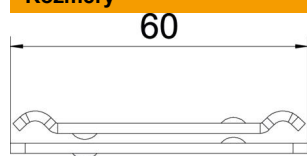

List technických údajů

Středový závěs pro mřížové žlaby FT

Objednací číslo: 6015243

Středový závěs pro mřížové žlaby ve dvoudílném provedení.
Při rozmísťování kabelů je třeba dbát na rovnoměrného rozložení. Max.
doporučená šířka mřížového žlabu činí 200 mm.

St	Ocel
FT	žárově zinkováno ponorem

Kmenová data

Objednací číslo	6015243
Typ	GMA M8 FT
Označení 1	Středový závěs
Označení 2	pro závitovou tyč M8
Výrobce	OBO
Rozměr	60x40
Materiál	Ocel
Povrch	žárově zinkováno ponorem
Norma pro povrch	DIN EN ISO 1461
Nejmenší prodejní množství	25
Množstevní jednotka	Množství
Hmotnost	8,3 kg
Jednotka hmotnosti	kg/100 párů

List technických údajů

Středový závěs pro mřížové žlaby FT

Objednací číslo: 6015243

Rozměry

Délka	65 mm
Šířka	40 mm
Výška	6,5 mm

Technické údaje

Provedení	zavěšeno
Zachování funkčnosti	Ne
Průměr otvoru	9 mm
Nastavitelný	Ne