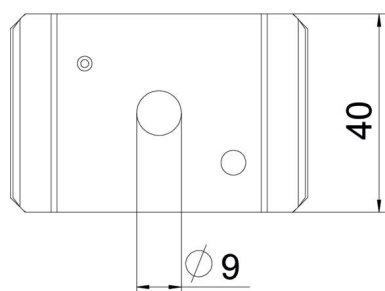

List technických údajů

Středový závěs pro mřížové žlaby FT

Objednací číslo: 6015243

Středový závěs pro mřížové žlaby ve dvoudílném provedení.
Při rozmísťování kabelů je třeba dbát na rovnoměrného rozložení. Max.
doporučená šířka mřížového žlabu činí 200 mm.

St	Ocel
FT	žárově zinkováno ponorem

Kmenová data

Objednací číslo	6015243
Typ	GMA M8 FT
Označení 1	Středový závěs
Označení 2	pro závitovou tyč M8
Výrobce	OBO
Rozměr	60x40
Materiál	Ocel
Povrch	žárově zinkováno ponorem
Norma pro povrch	DIN EN ISO 1461
Nejmenší prodejní množství	25
Množstevní jednotka	Množství
Hmotnost	8,3 kg
Jednotka hmotnosti	kg/100 párů

List technických údajů

Středový závěs pro mřížové žlaby FT

Objednací číslo: 6015243

Rozměry

Délka	65 mm
Šířka	40 mm
Výška	6,5 mm

Technické údaje

Provedení	zavěšeno
Zachování funkčnosti	Ne
Průměr otvoru	9 mm
Nastavitelný	Ne