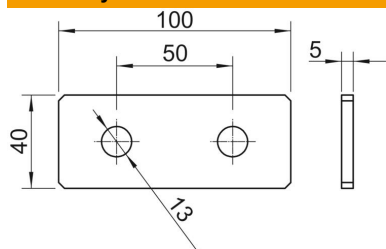

List technických údajů

Spojovací deska s 2 otvory FT

Objednací číslo: 1124645

Spojovací deska se dvěma otvory pro podélné spojení profilových lišt 41 × 41 mm a 41 × 21 mm.

CE

St

Ocel

FT

žárově zinkováno ponorem

Kmenová data

Objednací číslo	1124645
Typ	GMS 2 VP FT
Označení 1	Spojka pro lištu MS 41 podélná
Označení 2	se dvěma otvory
Výrobce	OBO
Rozměr	100x40x5
Materiál	Ocel
Povrch	žárově zinkováno ponorem
Norma pro povrch	DIN EN ISO 1461
Nejmenší prodejní množství	10
Množstevní jednotka	Množství
Hmotnost	14 kg
Jednotka hmotnosti	kg/100 párů

List technických údajů

Spojovací deska s 2 otvory FT

Objednací číslo: 1124645

Rozměry

Délka	100 mm
Šířka	40 mm
Výška	5 mm

Technické údaje

Provedení	s průchozími otvory 13 mm
Provedení	Vnitřní spojka
Vhodné pro tvary profilů	C - profil
Velikost otvoru	13 mm
Tloušťka materiálu	5 mm
S příslušenstvím pro šrouby	Ne
Nerezová ocel, mořená	Ne