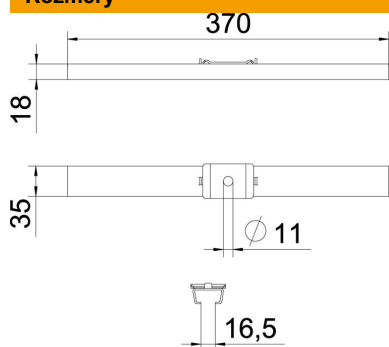

List technických údajů

Středový závěs pro mřížové žlaby FS

Objednací číslo: 6015404

Středový závěs pro mřížové žlaby.

St Ocel

FS pásově zinkováno

Kmenová data

Objednací číslo	6015404
Označení 1	Středový závěs
Označení 2	pro mřížový žlab , se svorkou
Výrobce	OBO
Rozměr	B370mm
Materiál	Ocel
Povrch	pásově zinkováno
Norma pro povrch	DIN EN 10346
Nejmenší prodejní množství	25
Množstevní jednotka	Množství
Hmotnost	43 kg
Jednotka hmotnosti	kg/100 párů

List technických údajů

Středový závěs pro mřížové žlaby FS

Objednací číslo: 6015404

Rozměry

Délka	35 mm
Šířka	370 mm
Výška	18 mm
Rozměr B	370 mm

Technické údaje

Provedení	zavěšeno
Zachování funkčnosti	Ne
Pro šířku max.	370 mm
Pro šířku min.	370
Vhodný pro metrickou závitovou tyč	10
Průměr otvoru	11 mm
Nastavitelný	Ne