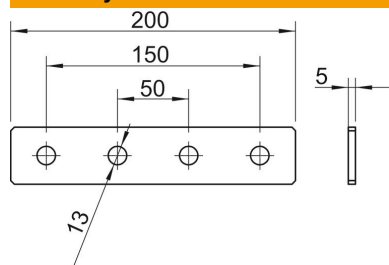

žárově zinkováno ponorem

Kmenová data

Objednací číslo	1124649
Typ	GMS 4 VP FT
Označení 1	Spojka pro lištu MS 41 podélná
Označení 2	se čtyřmi otvory
Výrobce	OBO
Rozměr	200x40x5
Materiál	Ocel
Povrch	žárově zinkováno ponorem
Norma pro povrch	DIN EN ISO 1461
Nejmenší prodejní množství	10
Množstevní jednotka	Množství
Hmotnost	35,58 kg
Jednotka hmotnosti	kg/100 párů

List technických údajů

Spojovací deska s 4 otvory FT

Objednací číslo: 1124649

Rozměry

Délka	200 mm
Šířka	40 mm
Výška	5 mm

Technické údaje

Provedení	s průchozími otvory 13 mm
Provedení	Vnitřní spojka
Vhodné pro tvary profilů	C - profil
Velikost otvoru	13 mm
Tloušťka materiálu	5 mm
S příslušenstvím pro šrouby	Ne
Nerezová ocel, mořená	Ne