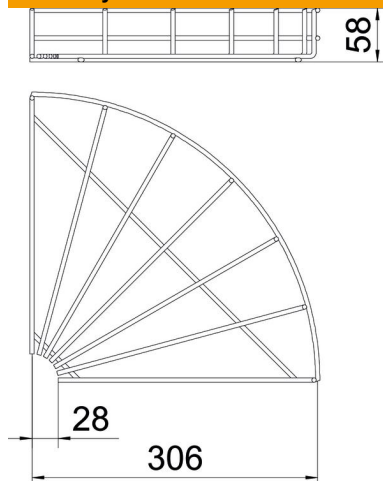

# List technických údajů

Oblouk mřížových žlabů 90° FT

Objednací číslo: 6002234

Oblouk 90°, horizontální, pro mřížové žlaby s výškou bočnice 55 mm.

**St** Ocel

**FT** žárově zinkováno ponorem

## Kmenová data

Objednací číslo	6002234
Typ	GRB 90 530 FT
Označení 1	Oblouk mřížových žlabů 90°
Výrobce	OBO
Rozměr	55x300
Materiál	Ocel
Povrch	žárově zinkováno ponorem
Norma pro povrch	DIN EN ISO 1461
Nejmenší prodejní množství	1
Množstevní jednotka	Množství
Hmotnost	52,6 kg
Jednotka hmotnosti	kg/100 párů

# List technických údajů

Oblouk mřížových žlabů 90° FT

Objednací číslo: 6002234

## Rozměry

Šířka	300 mm
Šířka	11,81 in
Výška	55 mm