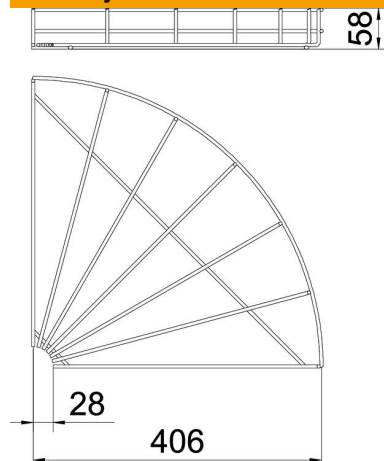

List technických údajů

Oblouk mřížových žlabů 90° FT

Objednací číslo: 6002242

Oblouk 90°, horizontální, pro mřížové žlaby s výškou bočnice 55 mm.

St Ocel

FT žárově zinkováno ponorem

Kmenová data

Objednací číslo	6002242
Typ	GRB 90 540 FT
Označení 1	Oblouk mřížových žlabů 90°
Výrobce	OBO
Rozměr	55x400
Materiál	Ocel
Povrch	žárově zinkováno ponorem
Norma pro povrch	DIN EN ISO 1461
Nejmenší prodejní množství	1
Množstevní jednotka	Množství
Hmotnost	68,9 kg
Jednotka hmotnosti	kg/100 párů

List technických údajů

Oblouk mřížových žlabů 90° FT

Objednací číslo: 6002242

Rozměry

Šířka	400 mm
Šířka	15,75 in
Výška	55 mm

Technické údaje

Odbočení (úhel)	90°
Provedení spojky	bez spojky
Konstrukce	Oblouk vodorovný
Zachování funkčnosti	Ne
Nerezová ocel, mořená	Ne