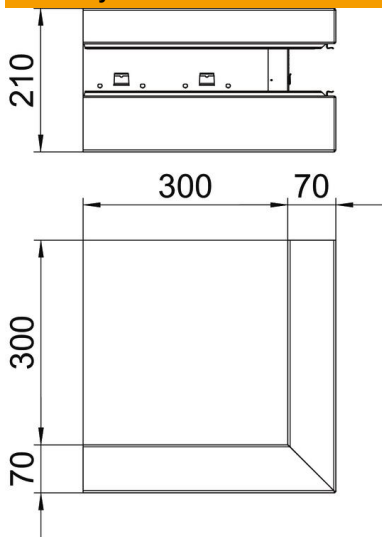

## Kmenová data

Objednací číslo	6278010
Typ	GS-AA70210RW
Označení 1	Vnější roh
Označení 2	asymetrický
Výrobce	OBO
Rozměr	70x210x300
Barva	čistě bílá; RAL 9010
Materiál	Ocel
Nejmenší prodejní množství	1
Množstevní jednotka	Množství
Hmotnost	279 kg
Jednotka hmotnosti	kg/100 párů

# List technických údajů

Vnější roh, asymetrický, pro kanál pro vestavbu přístrojů  
Rapid 80 typu GS-A70210  
Objednací číslo: 6278010

## Rozměry

Délka	300 mm
Šířka	210 mm
Výška	70 mm

## Technické údaje

Počet vrchních dílů	1
Provedení	Spodní díl
Pro šířku kanálu	210 mm
Pro výšku kanálu	70 mm
Bez obsahu halogenů	Ano
Kabelový úchyt	Ne
Kanálové spojky	Ne
Způsob montáže vrchních dílů	umístěný uvnitř
Montážní děrování ve dně	Ano
Šířka vrchního dílu	76,5 mm
Stupeň krytí	IP30
Ochranná fólie	Ano
Stupeň ochrany – kód IK	IK10
symetrický	Ne
Teplotní rozsah použití, max.	60 °C
Teplotní rozsah použití, min.	-25 °C
Rozsah úhlu, min.	90 mm