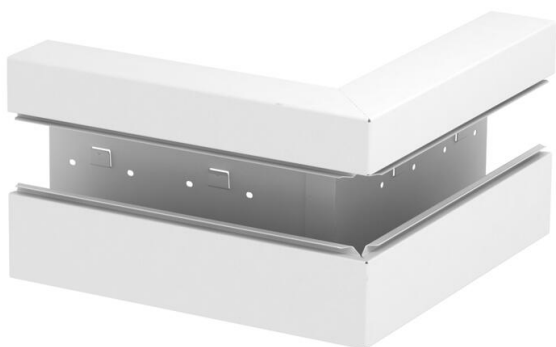

# List technických údajů

Vnější roh, asymetrický, pro kanál pro vestavbu přístrojů  
Rapid 80 typu GS-A70210  
Objednací číslo: 6278010

Vnější roh pro změnu směru kanálů pro vestavbu přístrojů GS.

St Ocel

## Kmenová data

Objednací číslo	6278010
Typ	GS-AA70210RW
Označení 1	Vnější roh
Označení 2	asymetrický
Výrobce	OBO
Rozměr	70x210x300
Barva	čistě bílá; RAL 9010
Materiál	Ocel
Nejmenší prodejní množství	1
Množstevní jednotka	Množství
Hmotnost	279 kg
Jednotka hmotnosti	kg/100 párů

# List technických údajů

Vnější roh, asymetrický, pro kanál pro vestavbu přístrojů  
Rapid 80 typu GS-A70210  
Objednací číslo: 6278010

## Rozměry

Délka	300 mm
Šířka	210 mm
Výška	70 mm