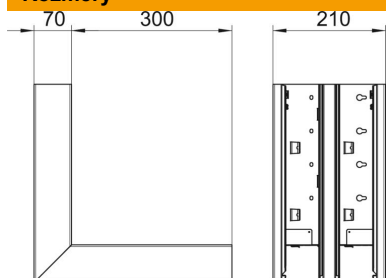

# List technických údajů

Vnější roh, symetrický, dvojitý, pro kanál pro vestavbu přístrojů Rapid 80 typu GS-D70210

Objednací číslo: 6278410

Vnější roh pro změnu směru kanálů pro vestavbu přístrojů GS.

St Ocel

## Kmenová data

Objednací číslo	6278410
Typ	GS-DA70210RW
Označení 1	Vnější roh
Označení 2	symetrický
Výrobce	OBO
Rozměr	70x210x300
Barva	čistě bílá; RAL 9010
Materiál	Ocel
Nejmenší prodejní množství	1
Množstevní jednotka	Množství
Hmotnost	394 kg
Jednotka hmotnosti	kg/100 párů

## Rozměry

Délka	300 mm
Šířka	210 mm
Výška	70 mm

## Technické údaje

Počet vrchních dílů	2
Provedení	Spodní díl
Pro šířku kanálu	210 mm
Pro výšku kanálu	70 mm
Bez obsahu halogenů	Ano
Kabelový úchyt	Ne
Kanálové spojky	Ne
Způsob montáže vrchních dílů	umístěný uvnitř
Montážní děrování ve dně	Ano
Šířka vrchního dílu	76,5 mm
Šířka vrchního dílu 2	76,5 mm
Stupeň krytí	IP30
Ochranná fólie	Ano
Stupeň ochrany – kód IK	IK10
symetrický	Ano
Teplotní rozsah použití, max.	60 °C
Teplotní rozsah použití, min.	-25 °C
Rozsah úhlu, min.	90 mm