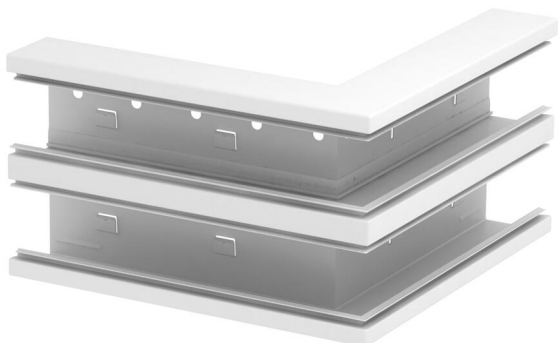

# List technických údajů

Vnější roh, symetrický, dvojitý, pro kanál pro vestavbu přístrojů Rapid 80 typu GS-D70210

Objednací číslo: 6278410

Vnější roh pro změnu směru kanálů pro vestavbu přístrojů GS.

St Ocel

## Kmenová data

Objednací číslo	6278410
Typ	GS-DA70210RW
Označení 1	Vnější roh
Označení 2	symetrický
Výrobce	OBO
Rozměr	70x210x300
Barva	čistě bílá; RAL 9010
Materiál	Ocel
Nejmenší prodejní množství	1
Množstevní jednotka	Množství
Hmotnost	394 kg
Jednotka hmotnosti	kg/100 párů

## Rozměry

Délka	300 mm
Šířka	210 mm
Výška	70 mm

# List technických údajů

Vnější roh, symetrický, dvojitý, pro kanál pro vestavbu  
přístrojů Rapid 80 typu GS-D70210

Objednací číslo: 6278410