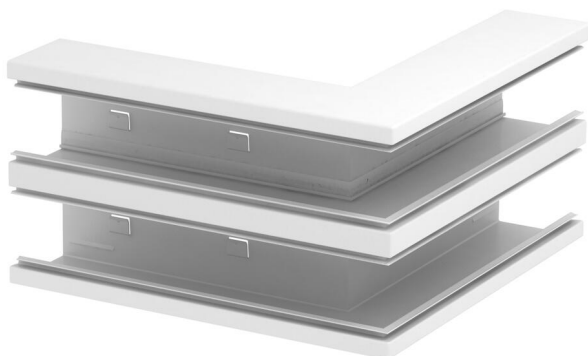

List technických údajů

Vnější roh, symetrický, dvojitý, pro kanál pro vestavbu
přístrojů Rapid 80 typu GS-D90210
Objednací číslo: 6278510

Vnější roh pro změnu směru kanálů pro vestavbu přístrojů GS.

St Ocel

Kmenová data

Objednací číslo	6278510
Typ	GS-DA90210RW
Označení 1	Vnější roh
Označení 2	symetrický
Výrobce	OBO
Rozměr	90x210x300
Barva	čistě bílá; RAL 9010
Materiál	Ocel
Nejmenší prodejní množství	1
Množstevní jednotka	Množství
Hmotnost	336 kg
Jednotka hmotnosti	kg/100 párů

List technických údajů

Vnější roh, symetrický, dvojitý, pro kanál pro vestavbu
přístrojů Rapid 80 typu GS-D90210

Objednací číslo: 6278510

Rozměry

Délka	300 mm
Šířka	210 mm
Výška	90 mm

Technické údaje

Počet vrchních dílů	2
Provedení	Spodní díl
Pro šířku kanálu	210 mm
Pro výšku kanálu	90 mm
Bez obsahu halogenů	Ano
Kabelový úchyt	Ne
Kanálové spojky	Ne
Způsob montáže vrchních dílů	umístěný uvnitř
Montážní děrování ve dně	Ano
Šířka vrchního dílu	76,5 mm
Šířka vrchního dílu 2	76,5 mm
Stupeň krytí	IP30
Ochranná fólie	Ano
Stupeň ochrany – kód IK	IK10
symetrický	Ano
Teplotní rozsah použití, max.	60 °C
Teplotní rozsah použití, min.	-25 °C
Rozsah úhlu, min.	90 mm