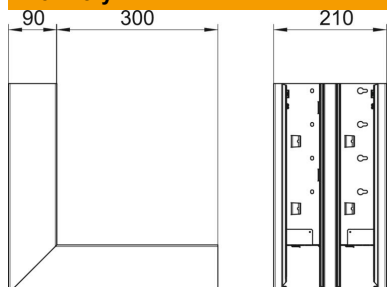

List technických údajů

Vnější roh, symetrický, dvojitý, pro kanál pro vestavbu
přístrojů Rapid 80 typu GS-D90210
Objednací číslo: 6278510

Vnější roh pro změnu směru kanálů pro vestavbu přístrojů GS.

St Ocel

Kmenová data

Objednací číslo	6278510
Typ	GS-DA90210RW
Označení 1	Vnější roh
Označení 2	symetrický
Výrobce	OBO
Rozměr	90x210x300
Barva	čistě bílá; RAL 9010
Materiál	Ocel
Nejmenší prodejní množství	1
Množstevní jednotka	Množství
Hmotnost	336 kg
Jednotka hmotnosti	kg/100 párů

List technických údajů

Vnější roh, symetrický, dvojitý, pro kanál pro vestavbu
přístrojů Rapid 80 typu GS-D90210

Objednací číslo: 6278510

Rozměry

Délka	300 mm
Šířka	210 mm
Výška	90 mm

Technické údaje

Počet vrchních dílů	2
Provedení	Spodní díl
Pro šířku kanálu	210 mm
Pro výšku kanálu	90 mm
Bez obsahu halogenů	Ano
Kabelový úchyt	Ne
Kanálové spojky	Ne
Způsob montáže vrchních dílů	umístěný uvnitř
Montážní děrování ve dně	Ano
Šířka vrchního dílu	76,5 mm
Šířka vrchního dílu 2	76,5 mm
Stupeň krytí	IP30
Ochranná fólie	Ano
Stupeň ochrany – kód IK	IK10
symetrický	Ano
Teplotní rozsah použití, max.	60 °C
Teplotní rozsah použití, min.	-25 °C
Rozsah úhlu, min.	90 mm