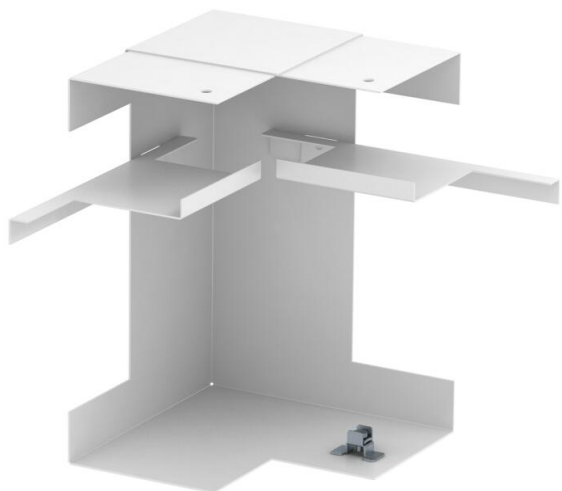

List technických údajů

Vnitřní roh, symetrický, dvojitý, pro kanál pro vestavbu přístrojů Rapid 80 typu GS-D90210
Objednací číslo: 6278540

Vnitřní roh pro přímou montáž na kanál pro vestavbu přístrojů GS.

St Ocel

Kmenová data

Objednací číslo	6278540
Typ	GS-DI90210RW
Označení 1	s kartáčovou lištou
Označení 2	jednoduchý, symetrický
Výrobce	OBO
Rozměr	90x210x148
Barva	čistě bílá; RAL 9010
Materiál	Ocel
Nejmenší prodejní množství	1
Množstevní jednotka	Množství
Hmotnost	86 kg
Jednotka hmotnosti	kg/100 párů

List technických údajů

Vnitřní roh, symetrický, dvojitý, pro kanál pro vestavbu
přístrojů Rapid 80 typu GS-D90210
Objednací číslo: 6278540

Rozměry

Délka	148 mm
Šířka	210 mm
Výška	90 mm

Technické údaje

Počet vrchních dílů	2
Provedení	Spodní díl
Tvar	Symetrické
Bez obsahu halogenů	Ano
Kabelový úchyt	Ne
Kanálové spojky	Ne
Způsob montáže vrchních dílů	umístěný uvnitř
Montážní děrování ve dně	Ano
Šířka vrchního dílu	76,5 mm
Šířka vrchního dílu 2	76,5 mm
Stupeň krytí	IP30
Ochranná fólie	Ano
Stupeň ochrany – kód IK	IK10
Teplotní rozsah použití, max.	60 °C
Teplotní rozsah použití, min.	-25 °C
Rozsah úhlu, min.	90 mm