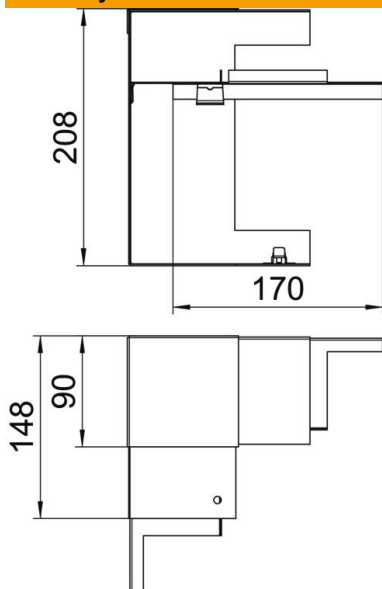

List technických údajů

Vnitřní roh, symetrický, dvojitý, pro kanál pro vestavbu přístrojů Rapid 80 typu GS-D90210
Objednací číslo: 6278540

Vnitřní roh pro přímou montáž na kanál pro vestavbu přístrojů GS.

St Ocel

Kmenová data

Objednací číslo	6278540
Typ	GS-DI90210RW
Označení 1	s kartáčovou lištou
Označení 2	jednoduchý, symetrický
Výrobce	OBO
Rozměr	90x210x148
Barva	čistě bílá; RAL 9010
Materiál	Ocel
Nejmenší prodejní množství	1
Množstevní jednotka	Množství
Hmotnost	86 kg
Jednotka hmotnosti	kg/100 párů

List technických údajů

Vnitřní roh, symetrický, dvojitý, pro kanál pro vestavbu
přístrojů Rapid 80 typu GS-D90210
Objednací číslo: 6278540

Rozměry

Délka	148 mm
Šířka	210 mm
Výška	90 mm

Technické údaje

Počet vrchních dílů	2
Provedení	Spodní díl
Tvar	Symetrické
Bez obsahu halogenů	Ano
Kabelový úchyt	Ne
Kanálové spojky	Ne
Způsob montáže vrchních dílů	umístěný uvnitř
Montážní děrování ve dně	Ano
Šířka vrchního dílu	76,5 mm
Šířka vrchního dílu 2	76,5 mm
Stupeň krytí	IP30
Ochranná fólie	Ano
Stupeň ochrany – kód IK	IK10
Teplotní rozsah použití, max.	60 °C
Teplotní rozsah použití, min.	-25 °C
Rozsah úhlu, min.	90 mm