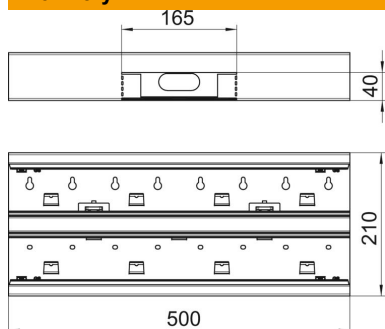

# List technických údajů

Díl T, dvojitý, symetrický, pro kanál pro vestavbu přístrojů  
Rapid 80 typu GS-D70210  
Objednací číslo: 6278460

Díl T vhodný pro přímou montáž na stěnu.

St Ocel

## Kmenová data

Objednací číslo	6278460
Typ	GS-DT70210RW
Označení 1	Díl T
Označení 2	symetrický
Výrobce	OBO
Rozměr	70x210x500
Barva	čistě bílá; RAL 9010
Materiál	Ocel
Nejmenší prodejní množství	1
Množstevní jednotka	Množství
Hmotnost	207 kg
Jednotka hmotnosti	kg/100 párů

## Rozměry

Délka	500 mm
Šířka	210 mm
Výška	70 mm

## Technické údaje

Počet vrchních dílů	2
Provedení	Spodní díl
Pro šířku kanálu	210 mm
Pro výšku kanálu	70 mm
Bez obsahu halogenů	Ano
Kabelový úchyt	Ne
Kanálové spojky	Ne
Způsob montáže vrchních dílů	umístěný uvnitř
Montážní děrování ve dně	Ano
Šířka vrchního dílu	76,5 mm
Šířka vrchního dílu 2	76,5 mm
Stupeň krytí	IP30
Ochranná fólie	Ano
Stupeň ochrany – kód IK	IK10
symetrický	Ano
Teplotní rozsah použití, max.	60 °C
Teplotní rozsah použití, min.	-25 °C