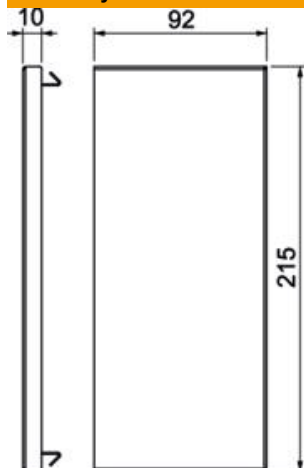

# List technických údajů

Koncový díl, pro kanál pro vestavbu přístrojů Rapid 80 typu  
GS-90210

Objednací číslo: 6278170

Koncový díl ke kanálům pro vestavbu přístrojů GS.

St Ocel

## Kmenová data

Objednací číslo	6278170
Typ	GS-E90210RW
Označení 1	Koncový díl
Výrobce	OBO
Rozměr	90x210x10
Barva	čistě bílá; RAL 9010
Materiál	Ocel
Nejmenší prodejní množství	1
Množstevní jednotka	Množství
Hmotnost	18,8 kg
Jednotka hmotnosti	kg/100 párů

# List technických údajů

Koncový díl, pro kanál pro vestavbu přístrojů Rapid 80 typu  
GS-90210

Objednací číslo: 6278170

## Rozměry

Délka	10 mm
Šířka	215 mm
Výška	92 mm