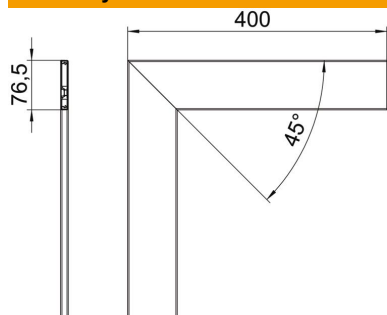

## Vrchní díl plochého rohu ocelový

Objednací číslo: 6279860

Vrchní díl k uzavření plochého rohu kanálu pro vestavbu přístrojů Rapid 80 GS.

St Ocel

### Kmenová data

Objednací číslo	6279860
Typ	GS-OTFRW
Označení 1	Vrchní díl
Označení 2	pro plochý roh 80
Výrobce	OBO
Rozměr	12x76,5x400
Barva	čistě bílá; RAL 9010
Materiál	Ocel
Nejmenší prodejní množství	1
Množstevní jednotka	Množství
Hmotnost	47,6 kg
Jednotka hmotnosti	kg/100 párů

## Vrchní díl plochého rohu ocelový

Objednací číslo: 6279860

### Rozměry

Délka	400 mm
Šířka	76,5 mm
Výška	12 mm