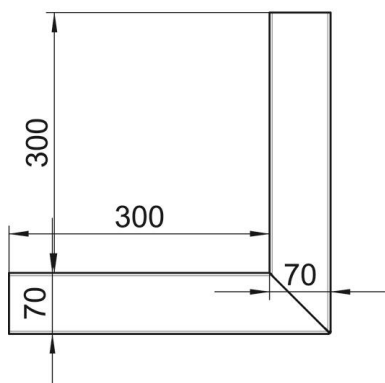

## Kmenová data

Objednací číslo	6277010
Typ	GS-SA70110RW
Označení 1	Vnější roh
Označení 2	symetrický
Výrobce	OBO
Rozměr	70x110x300
Barva	čistě bílá; RAL 9010
Materiál	Ocel
Nejmenší prodejní množství	1
Množstevní jednotka	Množství
Hmotnost	172 kg
Jednotka hmotnosti	kg/100 párů

# List technických údajů

Vnější roh, symetrický, pro kanál pro vestavbu přístrojů Rapid 80 typu GS-S70110  
Objednací číslo: 6277010

## Rozměry

Délka	300 mm
Šířka	110 mm
Výška	70 mm

## Technické údaje

Počet vrchních dílů	1
Provedení	Spodní díl
Pro šířku kanálu	110 mm
Pro výšku kanálu	70 mm
Bez obsahu halogenů	Ano
Kabelový úchyt	Ne
Kanálové spojky	Ne
Způsob montáže vrchních dílů	umístěný uvnitř
Montážní děrování ve dně	Ano
Šířka vrchního dílu	76,5 mm
Stupeň krytí	IP30
Ochranná fólie	Ano
Stupeň ochrany – kód IK	IK10
symetrický	Ano
Teplotní rozsah použití, max.	60 °C
Teplotní rozsah použití, min.	-25 °C
Rozsah úhlu, min.	90 mm