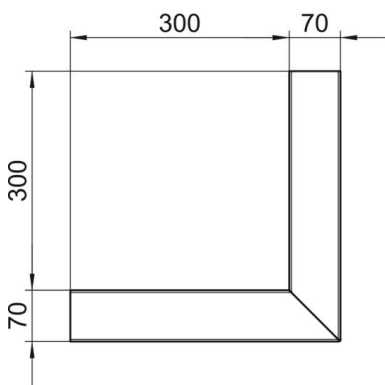

List technických údajů

Vnější roh, symetrický, pro kanál pro vestavbu přístrojů Rapid 80 typu GS-S70130

Objednací číslo: 6277210

Vnější roh pro změnu směru kanálů pro vestavbu přístrojů GS.

St Ocel

Kmenová data

Objednací číslo	6277210
Typ	GS-SA70130RW
Označení 1	Vnější roh
Označení 2	symetrický
Výrobce	OBO
Rozměr	70x130x300
Barva	čistě bílá; RAL 9010
Materiál	Ocel
Nejmenší prodejní množství	1
Množstevní jednotka	Množství
Hmotnost	193 kg
Jednotka hmotnosti	kg/100 párů

List technických údajů

Vnější roh, symetrický, pro kanál pro vestavbu přístrojů Rapid 80 typu GS-S70130
Objednací číslo: 6277210

Rozměry

Délka	300 mm
Šířka	130 mm
Výška	70 mm

Technické údaje

Počet vrchních dílů	1
Provedení	Spodní díl
Pro šířku kanálu	130 mm
Pro výšku kanálu	70 mm
Bez obsahu halogenů	Ano
Kabelový úchyt	Ne
Kanálové spojky	Ne
Způsob montáže vrchních dílů	umístěný uvnitř
Montážní děrování ve dně	Ano
Šířka vrchního dílu	76,5 mm
Stupeň krytí	IP30
Ochranná fólie	Ano
Stupeň ochrany – kód IK	IK10
symetrický	Ano
Teplotní rozsah použití, max.	60 °C
Teplotní rozsah použití, min.	-25 °C
Rozsah úhlu, min.	90 mm