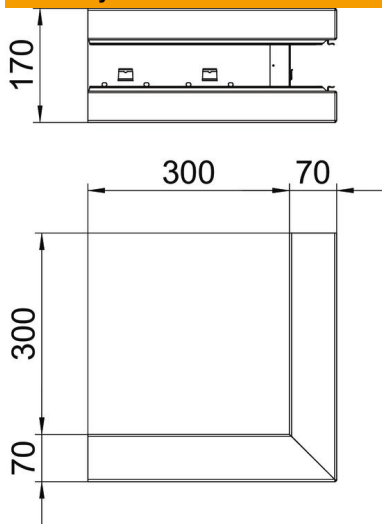

## Kmenová data

Objednací číslo	6277610
Typ	GS-SA70170RW
Označení 1	Vnější roh
Označení 2	symetrický
Výrobce	OBO
Rozměr	70x170x300
Barva	čistě bílá; RAL 9010
Materiál	Ocel
Nejmenší prodejní množství	1
Množstevní jednotka	Množství
Hmotnost	236 kg
Jednotka hmotnosti	kg/100 párů

# List technických údajů

Vnější roh, symetrický, pro kanál pro vestavbu přístrojů Rapid 80 typu GS-S70170  
Objednací číslo: 6277610

## Rozměry

Délka	300 mm
Šířka	170 mm
Výška	70 mm

## Technické údaje

Počet vrchních dílů	1
Provedení	Spodní díl
Pro šířku kanálu	170 mm
Pro výšku kanálu	70 mm
Bez obsahu halogenů	Ano
Kabelový úchyt	Ne
Kanálové spojky	Ne
Způsob montáže vrchních dílů	umístěný uvnitř
Montážní děrování ve dně	Ano
Šířka vrchního dílu	76,5 mm
Stupeň krytí	IP30
Ochranná fólie	Ano
Stupeň ochrany – kód IK	IK10
symetrický	Ano
Teplotní rozsah použití, max.	60 °C
Teplotní rozsah použití, min.	-25 °C
Rozsah úhlu, min.	90 mm