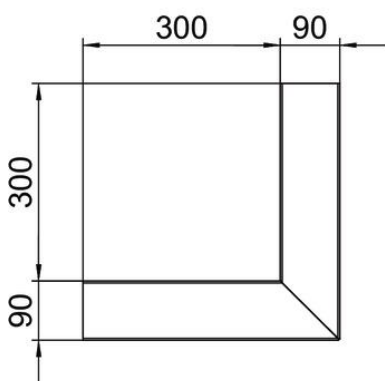

List technických údajů

Vnější roh, symetrický, pro kanál pro vestavbu přístrojů Rapid 80 typu GS-S90170
Objednací číslo: 6277710

Vnější roh pro změnu směru kanálů pro vestavbu přístrojů GS.

St Ocel

Kmenová data

| | |
|----------------------------|----------------------|
| Objednací číslo | 6277710 |
| Typ | GS-SA90170RW |
| Označení 1 | Vnější roh |
| Označení 2 | symetrický |
| Výrobce | OBO |
| Rozměr | 90x170x300 |
| Barva | čistě bílá; RAL 9010 |
| Materiál | Ocel |
| Nejmenší prodejní množství | 1 |
| Množstevní jednotka | Množství |
| Hmotnost | 265 kg |
| Jednotka hmotnosti | kg/100 párů |

List technických údajů

Vnější roh, symetrický, pro kanál pro vestavbu přístrojů Rapid 80 typu GS-S90170

Objednací číslo: 6277710

Rozměry

| | |
|-------|--------|
| Délka | 300 mm |
| Šířka | 170 mm |
| Výška | 90 mm |

Technické údaje

| | |
|-------------------------------|-----------------|
| Počet vrchních dílů | 1 |
| Provedení | Spodní díl |
| Pro šířku kanálu | 170 mm |
| Pro výšku kanálu | 90 mm |
| Bez obsahu halogenů | Ano |
| Kabelový úchyt | Ne |
| Kanálové spojky | Ne |
| Způsob montáže vrchních dílů | umístěný uvnitř |
| Montážní děrování ve dně | Ano |
| Šířka vrchního dílu | 76,5 mm |
| Stupeň krytí | IP30 |
| Ochranná fólie | Ano |
| Stupeň ochrany – kód IK | IK10 |
| symetrický | Ano |
| Teplotní rozsah použití, max. | 60 °C |
| Teplotní rozsah použití, min. | -25 °C |
| Rozsah úhlu, min. | 90 mm |