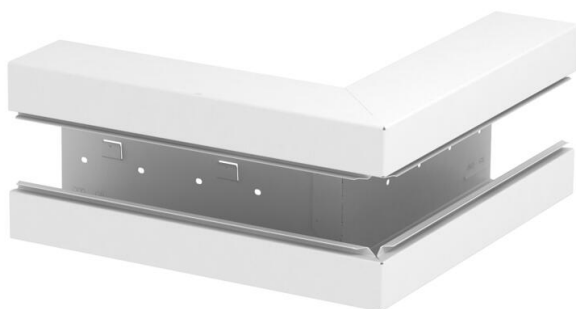

List technických údajů

Vnější roh, symetrický, pro kanál pro vestavbu přístrojů Rapid 80 typu GS-S90170
Objednací číslo: 6277710

Vnější roh pro změnu směru kanálů pro vestavbu přístrojů GS.

St Ocel

Kmenová data

| | |
|----------------------------|----------------------|
| Objednací číslo | 6277710 |
| Typ | GS-SA90170RW |
| Označení 1 | Vnější roh |
| Označení 2 | symetrický |
| Výrobce | OBO |
| Rozměr | 90x170x300 |
| Barva | čistě bílá; RAL 9010 |
| Materiál | Ocel |
| Nejmenší prodejní množství | 1 |
| Množstevní jednotka | Množství |
| Hmotnost | 265 kg |
| Jednotka hmotnosti | kg/100 párů |

List technických údajů

Vnější roh, symetrický, pro kanál pro vestavbu přístrojů Rapid 80 typu GS-S90170

Objednací číslo: 6277710

Rozměry

| | |
|-------|--------|
| Délka | 300 mm |
| Šířka | 170 mm |
| Výška | 90 mm |

Technické údaje

| | |
|-------------------------------|-----------------|
| Počet vrchních dílů | 1 |
| Provedení | Spodní díl |
| Pro šířku kanálu | 170 mm |
| Pro výšku kanálu | 90 mm |
| Bez obsahu halogenů | Ano |
| Kabelový úchyt | Ne |
| Kanálové spojky | Ne |
| Způsob montáže vrchních dílů | umístěný uvnitř |
| Montážní děrování ve dně | Ano |
| Šířka vrchního dílu | 76,5 mm |
| Stupeň krytí | IP30 |
| Ochranná fólie | Ano |
| Stupeň ochrany – kód IK | IK10 |
| symetrický | Ano |
| Teplotní rozsah použití, max. | 60 °C |
| Teplotní rozsah použití, min. | -25 °C |
| Rozsah úhlu, min. | 90 mm |