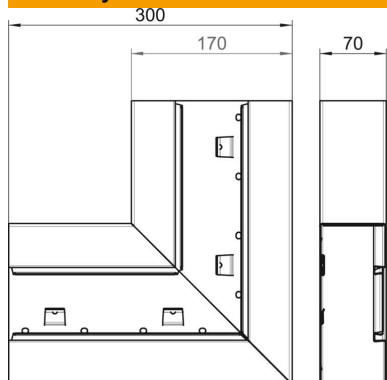

## Kmenová data

Objednací číslo	6277620
Typ	GS-SFS70170RW
Označení 1	Plochý roh
Označení 2	symetrický
Výrobce	OBO
Rozměr	70x170x300
Barva	čistě bílá; RAL 9010
Materiál	Ocel
Nejmenší prodejní množství	1
Množstevní jednotka	Množství
Hmotnost	152 kg
Jednotka hmotnosti	kg/100 párů

# List technických údajů

Plochý roh, symetrický, pro kanál pro vestavbu přístrojů  
Rapid 80 typu GS-S70170  
Objednací číslo: 6277620

## Rozměry

Délka	300 mm
Šířka	170 mm
Výška	70 mm

## Technické údaje

Počet vrchních dílů	1
Provedení	Spodní díl
Pro šířku kanálu	170 mm
Pro výšku kanálu	70 mm
Bez obsahu halogenů	Ano
Kabelový úchyt	Ne
Kanálové spojky	Ne
Způsob montáže vrchních dílů	umístěný uvnitř
Montážní děrování ve dně	Ano
Šířka vrchního dílu	76,5 mm
Změna směru	svisle stoupající/klesající
Stupeň krytí	IP30
Ochranná fólie	Ano
Stupeň ochrany – kód IK	IK10
symetrický	Ano
Teplotní rozsah použití, max.	60 °C
Teplotní rozsah použití, min.	-25 °C
Rozsah úhlu, min.	90 mm