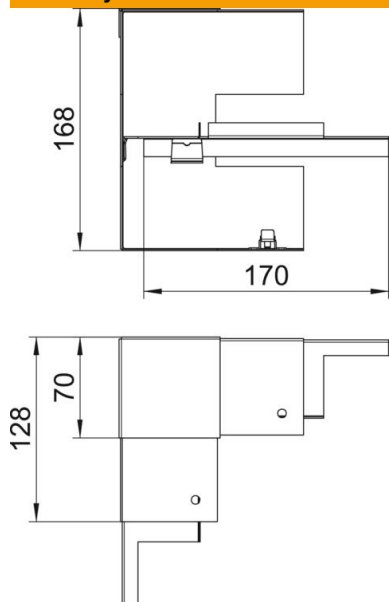

List technických údajů

Vnitřní roh, symetrický, pro kanál pro vestavbu přístrojů
Rapid 80 typu GS-S70170
Objednací číslo: 6277640

Vnitřní roh pro přímou montáž na kanál pro vestavbu přístrojů GS.

St Ocel

Kmenová data

| | |
|----------------------------|------------------------|
| Objednací číslo | 6277640 |
| Typ | GS-SI70170RW |
| Označení 1 | s kartáčovou lištou |
| Označení 2 | jednoduchý, symetrický |
| Výrobce | OBO |
| Rozměr | 70x170x128 |
| Barva | čistě bílá; RAL 9010 |
| Materiál | Ocel |
| Nejmenší prodejní množství | 1 |
| Množstevní jednotka | Množství |
| Hmotnost | 67 kg |
| Jednotka hmotnosti | kg/100 párů |

List technických údajů

Vnitřní roh, symetrický, pro kanál pro vestavbu přístrojů
Rapid 80 typu GS-S70170
Objednací číslo: 6277640

Rozměry

| | |
|-------|--------|
| Délka | 128 mm |
| Šířka | 170 mm |
| Výška | 70 mm |

Technické údaje

| | |
|-------------------------------|-----------------|
| Počet vrchních dílů | 1 |
| Provedení | Spodní díl |
| Tvar | Symetrické |
| Bez obsahu halogenů | Ano |
| Kabelový úchyt | Ne |
| Kanálové spojky | Ne |
| Způsob montáže vrchních dílů | umístěný uvnitř |
| Montážní děrování ve dně | Ano |
| Šířka vrchního dílu | 76,5 mm |
| Stupeň krytí | IP30 |
| Ochranná fólie | Ano |
| Stupeň ochrany – kód IK | IK10 |
| Teplotní rozsah použití, max. | 60 °C |
| Teplotní rozsah použití, min. | -25 °C |
| Rozsah úhlu, min. | 90 mm |