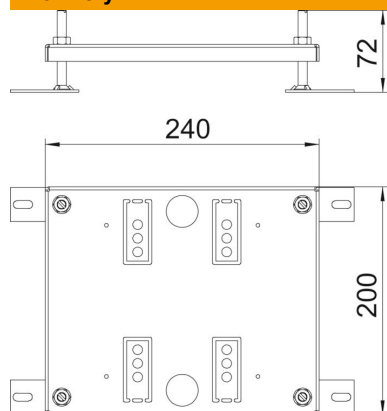

## Kmenová data

Objednací číslo	7427440
Označení 1	Prodloužení výšky
Označení 2	pro UDHome4
Výrobce	OBO
Rozměr	240x200x15
Materiál	Ocel
Povrch	pásově zinkováno
Norma pro povrch	DIN EN 10346
Nejmenší prodejní množství	1
Množstevní jednotka	Množství
Hmotnost	109,8 kg
Jednotka hmotnosti	kg/100 párů

# List technických údajů

Prvek pro zvětšení výšky pro přístrojový nástavec UDHO-ME4

Objednací číslo: 7427440

## Rozměry