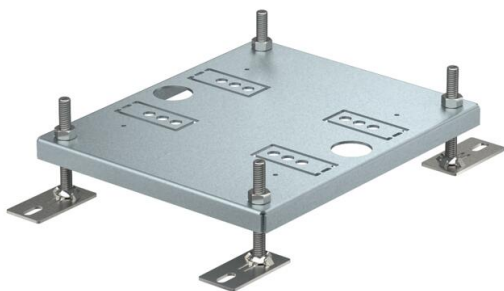

# List technických údajů

Prvek pro zvětšení výšky pro přístrojový nástavec UDHOME4

Objednací číslo: 7427440

Nivelizovatelný prvek pro zvětšení výšky pro přístrojový nástavec UDHOME4.

**St** Ocel

**FS** pásově zinkováno

## Kmenová data

Objednací číslo	7427440
Označení 1	Prodloužení výšky
Označení 2	pro UDHome4
Výrobce	OBO
Rozměr	240x200x15
Materiál	Ocel
Povrch	pásově zinkováno
Norma pro povrch	DIN EN 10346
Nejmenší prodejní množství	1
Množstevní jednotka	Množství
Hmotnost	109,8 kg
Jednotka hmotnosti	kg/100 párů

# List technických údajů

Prvek pro zvětšení výšky pro přístrojový nástavec UDHO-ME4

Objednací číslo: 7427440