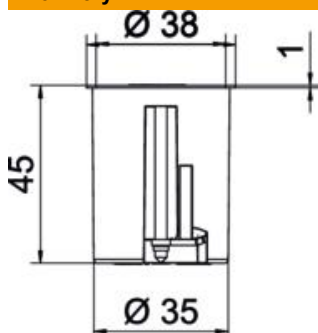

- 1 vstup vedení NYM 3 x 2,5 mm² nebo 5 x 1,5 mm²
 - 1 vstup vedení NYM 3 x 1,5 mm²
- Otestováno podle EN 60670-1, EN 60670-22 a DIN 49073-1.

PP/TPE Polypropylen / Thermoplastisches Elastomer

Kmenová data

Objednací číslo	2003832
Typ	HG 45-WA-LD
Označení 1	Připojovací krabice
Označení 2	vzduchotěsná, s víkem
Dodáváme od	01.10.2021
Výrobce	OBO
Rozměr	Ø38, H45
Barva	oranžová/šedá
Materiál	Polypropylén / termoplastický elastomer
Nejmenší prodejní množství	25
Množstevní jednotka	Množství
Hmotnost	0,99 kg
Jednotka hmotnosti	kg/100 párů

List technických údajů

Připojovací krabice pro nástěnná svítidla do dutých stěn,
vzduchotěsná

Objednací číslo: 2003832

Rozměry

Délka	38 mm
Výška	45 mm

Technické údaje

Počet vstupů	2
Druh vývodů	Vedení NYM a trubky
Druh průchodky pouzdra	Vstupní membrána
Provedení	Samostatný
Konstrukce	Nástěnná vyvodová krabice
Upevnění přístrojů	Šrouby
Vrchní díl	bílá
Upevnění víka	Naklapávací
odolné proti šíření plamene	podle VDE 0471 / IEC 60695-2-11, zkušební teplota 850 °C
Tvar	Kruhová
Průměr vyfrézovaného otvoru	35 mm
Vhodné pro tloušťku desky max.	40 mm
Vhodné pro tloušťku desky min.	5 mm
Bez obsahu halogenů	Ano
Vstupy pro vedení 3 × 1,5 mm ²	1
Vstupy pro vedení 3 × 2,5 mm ² / 5 × 1,5 mm ²	1
Se šrouby	Ne
Jmenovitý průřez, max.	1,5 mm ²
Jmenovitý průřez, min.	1,5 mm ²
Nárazuvzdorný	Ano
Stupeň krytí	IP30
Vzduchotěsné	Ano
Jmenovité napětí	400 V