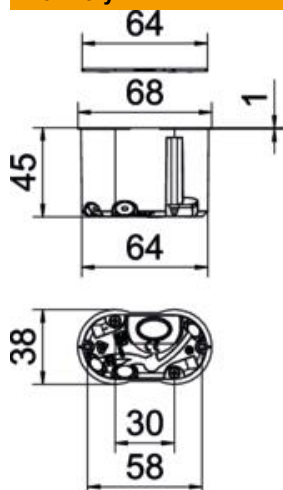

- 1 otvor pro vedení NYM 3 x 2,5 mm<sup>2</sup> nebo 5 x 1,5 mm<sup>2</sup>
  - 2 otvory pro vedení NYM 3 x 1,5 mm<sup>2</sup>
  - 1 kombi - otvor pro trubku Ø 20 a 25 mm
- Otestováno podle EN 60670-1, EN 60670-22 a DIN 49073-1.

## Kmenová data

Objednáací číslo	2003834
Typ	HG 45-WAD-LD
Označení 1	Připojovací krabice
Označení 2	vzduchotěsná, dvoj.
Dodáváme od	01.10.2021
Výrobce	OBO
Rozměr	68x38x45
Barva	oranžová/šedá
Materiál	Polypropylén / termoplastický elastomer
Nejmenší prodejní množství	25
Množstevní jednotka	Množství
Hmotnost	1,93 kg
Jednotka hmotnosti	kg/100 párů

## Rozměry

Délka	68 mm
Šířka	38 mm
Výška	45 mm

## Technické údaje

Počet vstupů	4
Druh vývodů	Vedení NYM a trubky
Druh průchodky pouzdra	Vstupní membrána
Provedení	Dvojitý
Konstrukce	Nástěnná vývodová krabice
Upevnění přístrojů	Šrouby
Vrchní díl	bílá
Upevnění víka	Naklapávací
odolné proti šíření plamene	podle VDE 0471 / IEC 60695-2-11, zkušební teplota 850 °C
Tvar	oválný
Průměr vyfrézovaného otvoru	35 mm
Pro průměr trubky	20/25 mm
Vhodné pro tloušťku desky max.	40 mm
Vhodné pro tloušťku desky min.	5 mm
Bez obsahu halogenů	Ano
Kombinované vývody Ø 20/25 mm	1
Vstupy pro vedení 3 × 1,5 mm <sup>2</sup>	2
Vstupy pro vedení 3 × 2,5 mm <sup>2</sup> / 5 × 1,5 mm <sup>2</sup>	1
Se šrouby	Ne
Jmenovitý průřez, max.	1,5 mm <sup>2</sup>
Jmenovitý průřez, min.	1,5 mm <sup>2</sup>
Nárazuvzdorný	Ano
Stupeň krytí	IP30
Vzduchotěsné	Ano
Jmenovité napětí	400 V