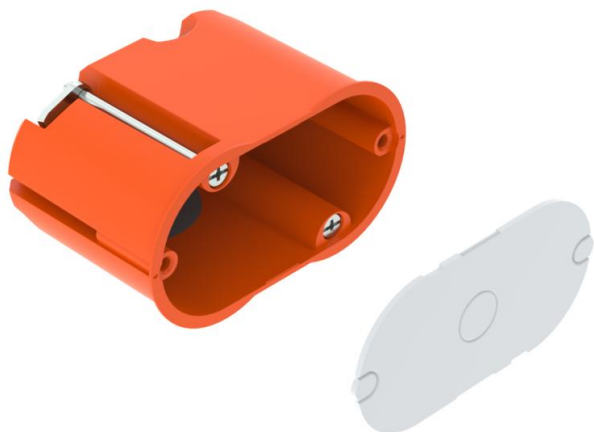

# List technických údajů

Připojovací krabice pro nástěnná svítidla do dutých stěn,  
dvojitá, vzduchotěsná  
Objednáací číslo: 2003834

Dvojitá vzduchotěsná připojovací krabice pro nástěnná svítidla do dutých stěn, pro montáž nástěnných svítidel nebo reproduktorů. S víkem.

- 1 otvor pro vedení NYM 3 x 2,5 mm<sup>2</sup> nebo 5 x 1,5 mm<sup>2</sup>
  - 2 otvory pro vedení NYM 3 x 1,5 mm<sup>2</sup>
  - 1 kombi - otvor pro trubku Ø 20 a 25 mm
- Otestováno podle EN 60670-1, EN 60670-22 a DIN 49073-1.

## Kmenová data

Objednáací číslo	2003834
Typ	HG 45-WAD-LD
Označení 1	Připojovací krabice
Označení 2	vzduchotěsná, dvoj.
Dodáváme od	01.10.2021
Výrobce	OBO
Rozměr	68x38x45
Barva	oranžová/šedá
Materiál	Polypropylén / termoplastický elastomer
Nejmenší prodejní množství	25
Množstevní jednotka	Množství
Hmotnost	1,93 kg
Jednotka hmotnosti	kg/100 párů

## Technické údaje

Počet vstupů	4
Druh vývodů	Vedení NYM a trubky
Druh průchodky pouzdra	Vstupní membrána
Provedení	Dvojitý
Konstrukce	Nástěnná vývodová krabice
Upevnění přístrojů	Šrouby
Vrchní díl	bílá
Upevnění víka	Naklapávací
odolné proti šíření plamene	podle VDE 0471 / IEC 60695-2-11, zkušební teplota 850 °C
Tvar	oválný
Průměr vyfrézovaného otvoru	35 mm
Pro průměr trubky	20/25 mm
Vhodné pro tloušťku desky max.	40 mm
Vhodné pro tloušťku desky min.	5 mm
Bez obsahu halogenů	Ano
Kombinované vývody Ø 20/25 mm	1
Vstupy pro vedení 3 × 1,5 mm <sup>2</sup>	2
Vstupy pro vedení 3 × 2,5 mm <sup>2</sup> / 5 × 1,5 mm <sup>2</sup>	1
Se šrouby	Ne
Jmenovitý průřez, max.	1,5 mm <sup>2</sup>
Jmenovitý průřez, min.	1,5 mm <sup>2</sup>
Nárazuvzdorný	Ano
Stupeň krytí	IP30
Vzduchotěsné	Ano
Jmenovité napětí	400 V