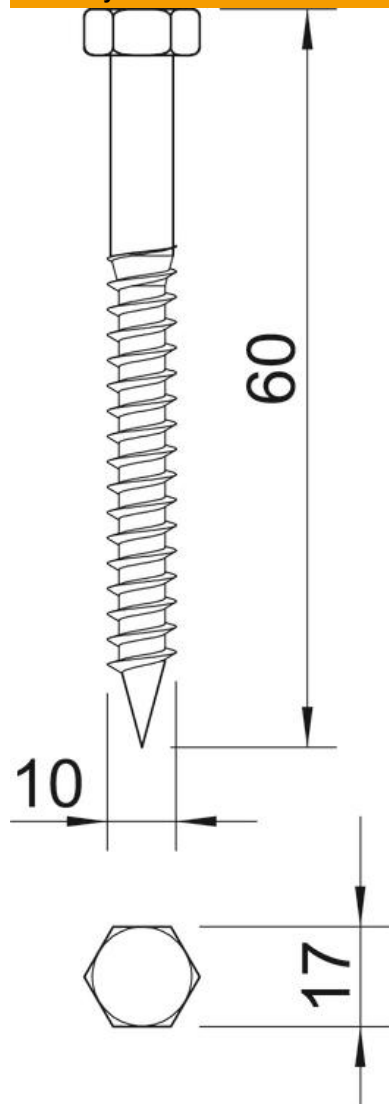

# List technických údajů

Šroub do dřeva se šestihrannou hlavou, DIN 571

Objednací číslo: 3188256

Šroub se šestihrannou hlavou podle DIN 571 se závitem do dřeva. Vhodný pro typy hmoždinek 910.

- St** Ocel
- G** galvanicky zinkováno

## Kmenová data

Objednací číslo	3188256
Typ	HHWS 10x60 G
Označení 1	Šroub do dřeva se šestihr. hl.
Výrobce	OBO
Rozměr	10x60mm
Materiál	Ocel
Povrch	Galvanicky pozinkováno
Norma pro povrch	EN ISO 19598 / EN ISO 4042
Nejmenší prodejní množství	25
Množstevní jednotka	Množství
Hmotnost	3,65 kg
Jednotka hmotnosti	kg/100 párů

## Rozměry

Délka	60 mm
Rozměr D	10 mm
Rozměr L	60 mm

## Technické údaje

Průměr dřívku	10 mm
Velikost klíče	17