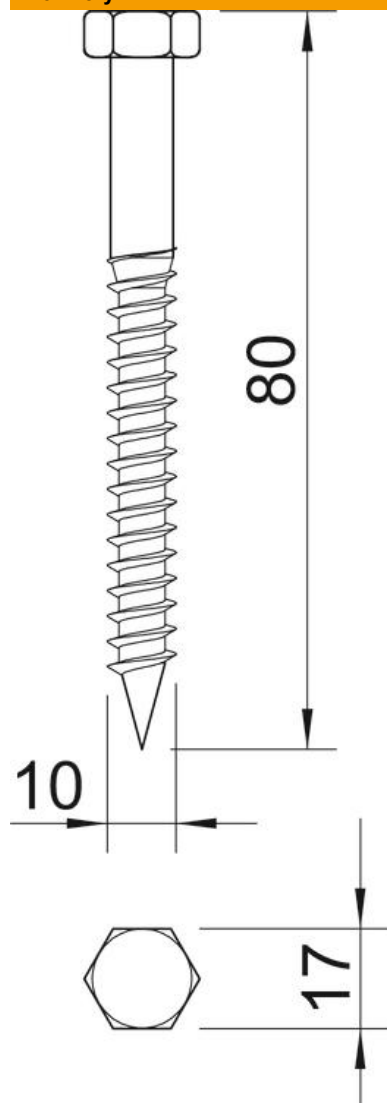

List technických údajů

Šroub do dřeva se šestihrannou hlavou, DIN 571

Objednací číslo: 3188280

Šroub se šestihrannou hlavou podle DIN 571 se závitem do dřeva. Vhodný pro typy hmoždinek 910.

CE

- St** Ocel
- G** galvanicky zinkováno

Kmenová data

Objednací číslo	3188280
Typ	HHWS 10x80 G
Označení 1	Šroub do dřeva se šestihr. hl.
Výrobce	OBO
Rozměr	10x80mm
Materiál	Ocel
Povrch	Galvanicky pozinkováno
Norma pro povrch	EN ISO 19598 / EN ISO 4042
Nejmenší prodejní množství	25
Množstevní jednotka	Množství
Hmotnost	4,51 kg
Jednotka hmotnosti	kg/100 párů

List technických údajů

Šroub do dřeva se šestihrannou hlavou, DIN 571

Objednací číslo: 3188280

Rozměry

Délka	80 mm
Rozměr D	10 mm
Rozměr L	80 mm

Technické údaje

Průměr dřívku	10 mm
Velikost klíče	17