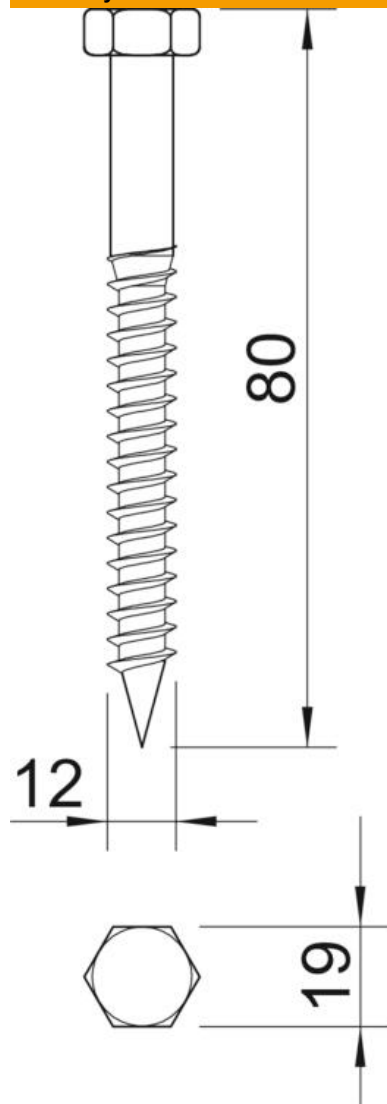

# List technických údajů

Šroub do dřeva se šestihrannou hlavou, DIN 571

Objednací číslo: 3188388

Šroub se šestihrannou hlavou podle DIN 571 se závitem do dřeva. Vhodný pro typy hmoždinek 910.

CE

- St** Ocel
- G** galvanicky zinkováno

## Kmenová data

Objednací číslo	3188388
Typ	HHWS 12x80 G
Označení 1	Šroub do dřeva se šestihr. hl.
Výrobce	OBO
Rozměr	12x80mm
Materiál	Ocel
Povrch	Galvanicky pozinkováno
Norma pro povrch	EN ISO 19598 / EN ISO 4042
Nejmenší prodejní množství	20
Množstevní jednotka	Množství
Hmotnost	6,43 kg
Jednotka hmotnosti	kg/100 párů

## Rozměry

Délka	80 mm
Rozměr D	12 mm
Rozměr L	80 mm

## Technické údaje

Průměr dřívku	12 mm
Velikost klíče	19