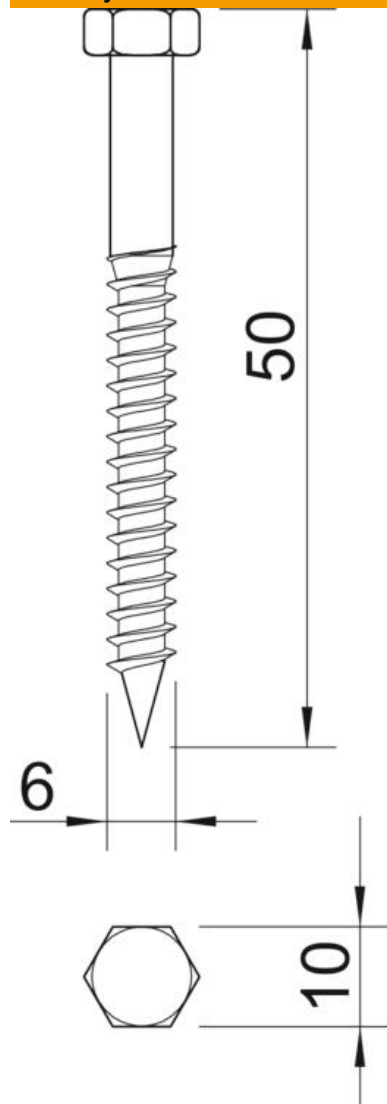

List technických údajů

Šroub do dřeva se šestihrannou hlavou, DIN 571

Objednací číslo: 3188051

Šroub se šestihrannou hlavou podle DIN 571 se závitem do dřeva. Vhodný pro typy hmoždinek 910.

CE

- St** Ocel
- G** galvanicky zinkováno

Kmenová data

Objednací číslo	3188051
Typ	HHWS 6x50 G
Označení 1	Šroub do dřeva se šestihr. hl.
Výrobce	OBO
Rozměr	6x50mm
Materiál	Ocel
Povrch	Galvanicky pozinkováno
Norma pro povrch	EN ISO 19598 / EN ISO 4042
Nejmenší prodejní množství	50
Množstevní jednotka	Množství
Hmotnost	0,96 kg
Jednotka hmotnosti	kg/100 párů

List technických údajů

Šroub do dřeva se šestihrannou hlavou, DIN 571

Objednací číslo: 3188051

Rozměry

Délka	50 mm
Rozměr D	6 mm
Rozměr L	50 mm

Technické údaje

Průměr dřívku	6 mm
Velikost klíče	10