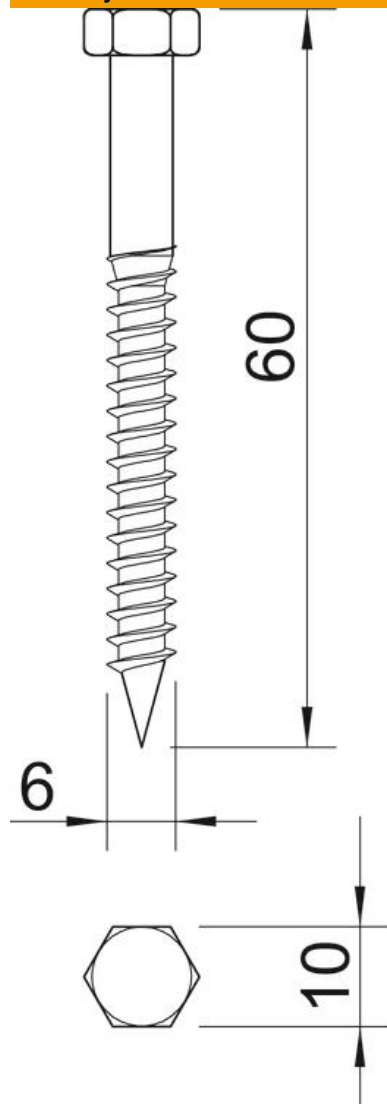

List technických údajů

Šroub do dřeva se šestihrannou hlavou, DIN 571

Objednací číslo: 3188078

Šroub se šestihrannou hlavou podle DIN 571 se závitem do dřeva. Vhodný pro typy hmoždinek 910.

CE

- St** Ocel
- G** galvanicky zinkováno

Kmenová data

Objednací číslo	3188078
Typ	HHWS 6x60 G
Označení 1	Šroub do dřeva se šestihr. hl.
Výrobce	OBO
Rozměr	6x60mm
Materiál	Ocel
Povrch	Galvanicky pozinkováno
Norma pro povrch	EN ISO 19598 / EN ISO 4042
Nejmenší prodejní množství	50
Množstevní jednotka	Množství
Hmotnost	1,12 kg
Jednotka hmotnosti	kg/100 párů

List technických údajů

Šroub do dřeva se šestihrannou hlavou, DIN 571

Objednací číslo: 3188078

Rozměry

Délka	60 mm
Rozměr D	6 mm
Rozměr L	60 mm

Technické údaje

Průměr dřívku	6 mm
Velikost klíče	10