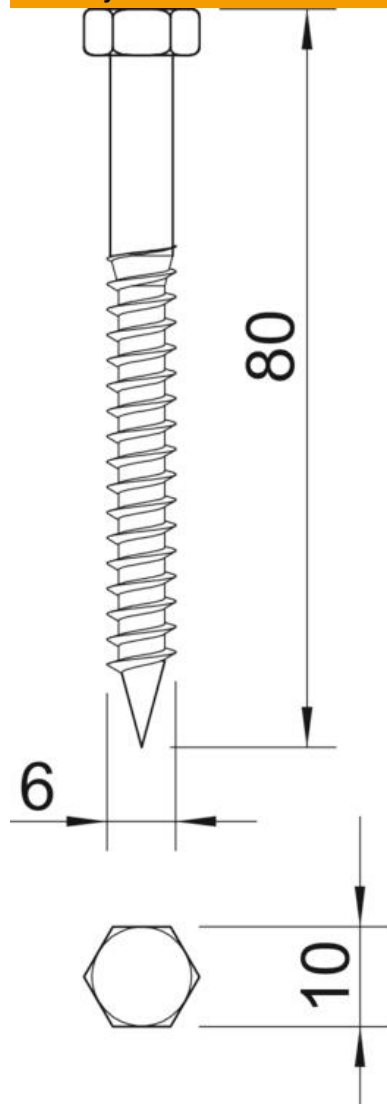

# List technických údajů

Šroub do dřeva se šestihrannou hlavou, DIN 571

Objednací číslo: 3188094

Šroub se šestihrannou hlavou podle DIN 571 se závitem do dřeva. Vhodný pro typy hmoždinek 910.

CE

- St** Ocel
- G** galvanicky zinkováno

## Kmenová data

Objednací číslo	3188094
Typ	HHWS 6x80 G
Označení 1	Šroub do dřeva se šestihr. hl.
Výrobce	OBO
Rozměr	6x80mm
Materiál	Ocel
Povrch	Galvanicky pozinkováno
Norma pro povrch	EN ISO 19598 / EN ISO 4042
Nejmenší prodejní množství	50
Množstevní jednotka	Množství
Hmotnost	1,375 kg
Jednotka hmotnosti	kg/100 párů

## Rozměry

Délka	80 mm
Rozměr D	6 mm
Rozměr L	80 mm

## Technické údaje

Průměr dřívku	6 mm
Velikost klíče	10