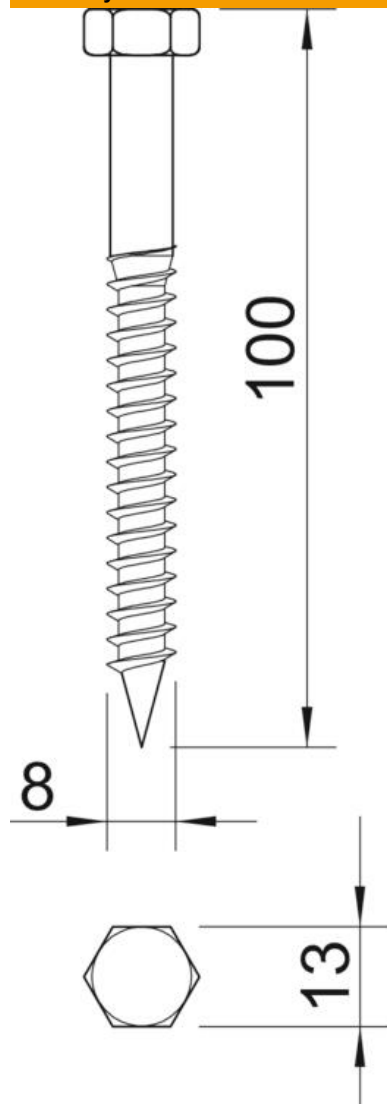

List technických údajů

Šroub do dřeva se šestihrannou hlavou, DIN 571

Objednací číslo: 3188205

Šroub se šestihrannou hlavou podle DIN 571 se závitem do dřeva. Vhodný pro typy hmoždinek 910.

CE

- St** Ocel
- G** galvanicky zinkováno

Kmenová data

Objednací číslo	3188205
Typ	HHWS 8x100 G
Označení 1	Šroub do dřeva se šestihr. hl.
Výrobce	OBO
Rozměr	8x100mm
Materiál	Ocel
Povrch	Galvanicky pozinkováno
Norma pro povrch	EN ISO 19598 / EN ISO 4042
Nejmenší prodejní množství	50
Množstevní jednotka	Množství
Hmotnost	3,2 kg
Jednotka hmotnosti	kg/100 párů

List technických údajů

Šroub do dřeva se šestihrannou hlavou, DIN 571

Objednací číslo: 3188205

Rozměry

Délka	100 mm
Rozměr D	8 mm
Rozměr L	100 mm

Technické údaje

Průměr dřívku	8 mm
Velikost klíče	13