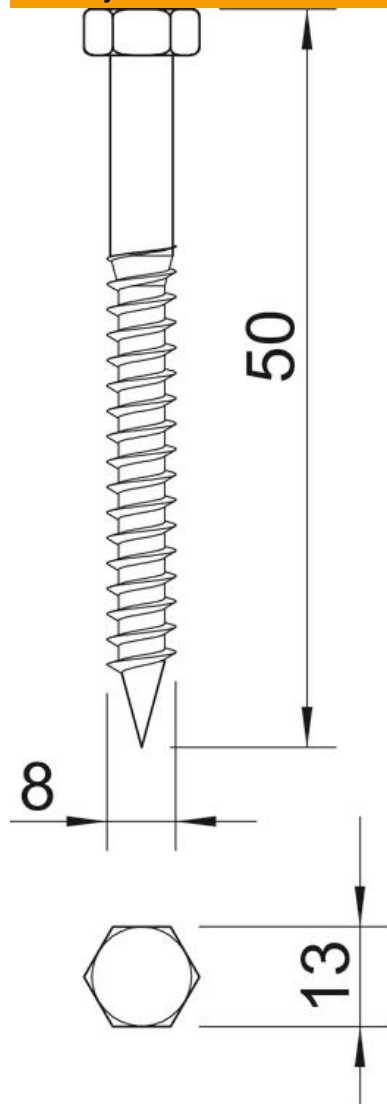

List technických údajů

Šroub do dřeva se šestihrannou hlavou, DIN 571

Objednací číslo: 3188159

Šroub se šestihrannou hlavou podle DIN 571 se závitem do dřeva. Vhodný pro typy hmoždinek 910.

CE

- St** Ocel
- G** galvanicky zinkováno

Kmenová data

Objednací číslo	3188159
Typ	HHWS 8x50 G
Označení 1	Šroub do dřeva se šestihr. hl.
Výrobce	OBO
Rozměr	8x50mm
Materiál	Ocel
Povrch	Galvanicky pozinkováno
Norma pro povrch	EN ISO 19598 / EN ISO 4042
Nejmenší prodejní množství	50
Množstevní jednotka	Množství
Hmotnost	1,82 kg
Jednotka hmotnosti	kg/100 párů

List technických údajů

Šroub do dřeva se šestihrannou hlavou, DIN 571

Objednací číslo: 3188159

Rozměry

Délka	50 mm
Rozměr D	8 mm
Rozměr L	50 mm

Technické údaje

Průměr dřívku	8 mm
Velikost klíče	13