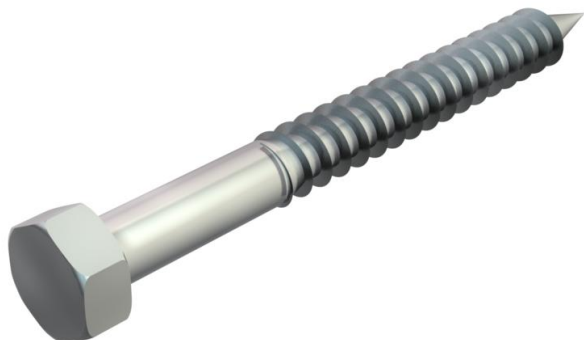

List technických údajů

Šroub do dřeva se šestihrannou hlavou, DIN 571

Objednací číslo: 3188159

Šroub se šestihrannou hlavou podle DIN 571 se závitem do dřeva. Vhodný pro typy hmoždinek 910.

CE

- St** Ocel
- G** galvanicky zinkováno

Kmenová data

Objednací číslo	3188159
Typ	HHWS 8x50 G
Označení 1	Šroub do dřeva se šestihr. hl.
Výrobce	OBO
Rozměr	8x50mm
Materiál	Ocel
Povrch	Galvanicky pozinkováno
Norma pro povrch	EN ISO 19598 / EN ISO 4042
Nejmenší prodejní množství	50
Množstevní jednotka	Množství
Hmotnost	1,82 kg
Jednotka hmotnosti	kg/100 párů

List technických údajů

Šroub do dřeva se šestihrannou hlavou, DIN 571

Objednací číslo: 3188159

Rozměry

Délka	50 mm
Rozměr D	8 mm
Rozměr L	50 mm

Technické údaje

Průměr dřívku	8 mm
Velikost klíče	13