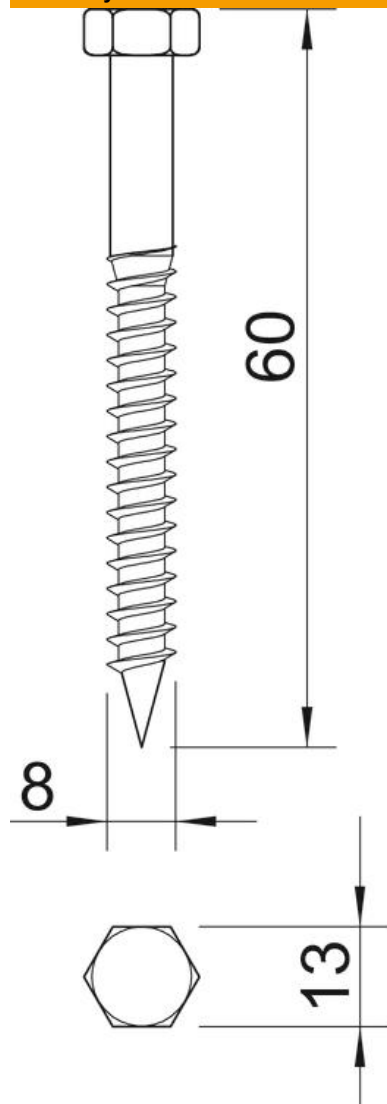

List technických údajů

Šroub do dřeva se šestihrannou hlavou, DIN 571

Objednací číslo: 3188167

Šroub se šestihrannou hlavou podle DIN 571 se závitem do dřeva. Vhodný pro typy hmoždinek 910.

- St** Ocel
- G** galvanicky zinkováno

Kmenová data

Objednací číslo	3188167
Typ	HHWS 8x60 G
Označení 1	Šroub do dřeva se šestihr. hl.
Výrobce	OBO
Rozměr	8x60mm
Materiál	Ocel
Povrch	Galvanicky pozinkováno
Norma pro povrch	EN ISO 19598 / EN ISO 4042
Nejmenší prodejní množství	50
Množstevní jednotka	Množství
Hmotnost	2,1 kg
Jednotka hmotnosti	kg/100 párů

List technických údajů

Šroub do dřeva se šestihrannou hlavou, DIN 571

Objednací číslo: 3188167

Rozměry

Délka	60 mm
Rozměr D	8 mm
Rozměr L	60 mm

Technické údaje

Průměr dřívku	8 mm
Velikost klíče	13