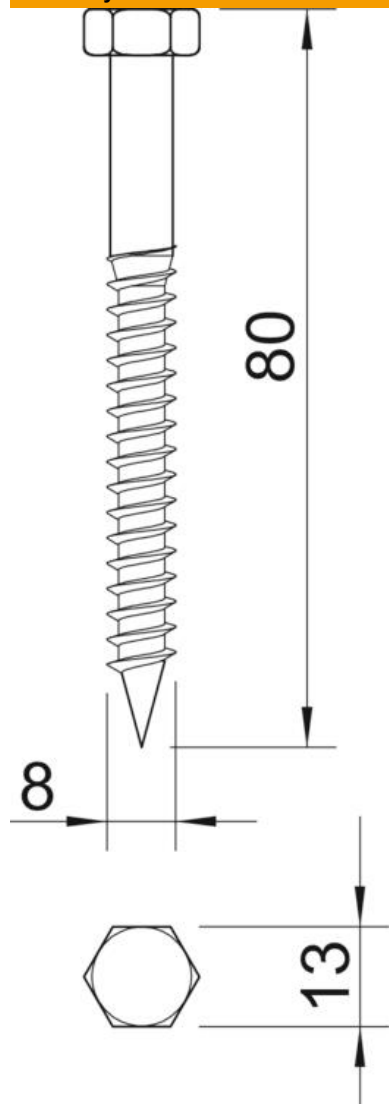

# List technických údajů

Šroub do dřeva se šestihrannou hlavou, DIN 571

Objednací číslo: 3188183

Šroub se šestihrannou hlavou podle DIN 571 se závitem do dřeva. Vhodný pro typy hmoždinek 910.

CE

- St** Ocel
- G** galvanicky zinkováno

## Kmenová data

Objednací číslo	3188183
Typ	HHWS 8x80 G
Označení 1	Šroub do dřeva se šestihr. hl.
Výrobce	OBO
Rozměr	8x80mm
Materiál	Ocel
Povrch	Galvanicky pozinkováno
Norma pro povrch	EN ISO 19598 / EN ISO 4042
Nejmenší prodejní množství	50
Množstevní jednotka	Množství
Hmotnost	2,65 kg
Jednotka hmotnosti	kg/100 párů

## Rozměry

Délka	80 mm
Rozměr D	8 mm
Rozměr L	80 mm

## Technické údaje

Průměr dřívku	8 mm
Velikost klíče	13