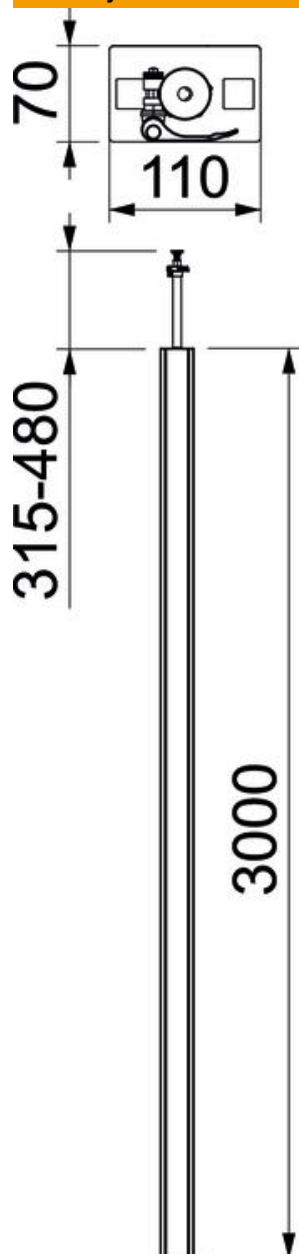

List technických údajů

Instalační sloup, typ ISS70110

Objednací číslo: 6288943

Instalační sloup ISS z hliníku se systémovým otvorem 76,5 mm.

Sada skládající se z:

1 jednoduchý sloup se svěrným upevněním

Celková délka: 3315mm - 3480mm

1 stropní držák s upínacím zařízením

1 hliníkový vrchní díl

Délka: 3000 mm

Instalační sloup je vhodný pro umístění instalačních krabic s čelním zámkem série 71GD.... Volitelně je možná vestavba přepážky typu GA-TW70 (6279711) a montáž spony vrchního dílu typu KL80A (6288640).

V závislosti na podmínkách v místě montáže lze použít následující příslušenství.

Alu hliník

EL eloxováno

Kmenová data

Objednací číslo	6288943
Typ	ISS70110EL
Označení 1	Instalační sloup
Označení 2	Podlaha/strop
Výrobce	OBO
Rozměr	3000x110x70
Materiál	Hliník
Povrch	Eloxováno
Norma pro povrch	
Nejmenší prodejní množství	1
Množstevní jednotka	Množství
Hmotnost	750 kg
Jednotka hmotnosti	kg/100 párů

List technických údajů

Instalační sloup, typ ISS70110

Objednací číslo: 6288943

Rozměry

Délka	3 000 mm
Šířka	110 mm
Výška	70 mm

Technické údaje

Počet použitelných vrchních dílů	1
Počet protažení	1 St.

List technických údajů