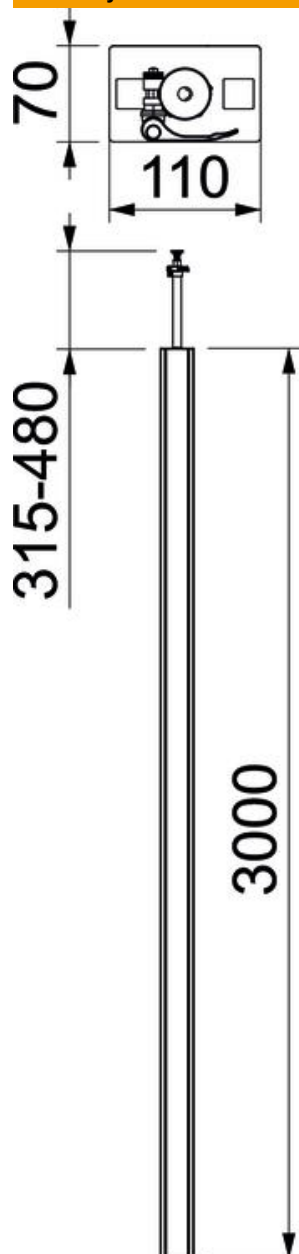

## Instalační sloup, typ ISS70110

Objednací číslo: 6288940

Instalační sloup ISS z hliníku se systémovým otvorem 76,5 mm.

Sada skládající se z:

1 jednoduchý sloup se svěrným upevněním

Celková délka: 3315mm - 3480mm

### Kmenová data

Objednací číslo	6288940
Typ	ISS70110RW
Označení 1	Instalační sloup
Označení 2	Podlaha/strop
Výrobce	OBO
Rozměr	3000x110x70
Barva	čistě bílá; RAL 9010
Materiál	Hliník
Nejmenší prodejní množství	1
Množstevní jednotka	Množství
Hmotnost	750 kg
Jednotka hmotnosti	kg/100 párů

# List technických údajů

Instalační sloup, typ ISS70110

Objednací číslo: 6288940

## Rozměry

Délka	3 000 mm
Šířka	110 mm
Výška	70 mm