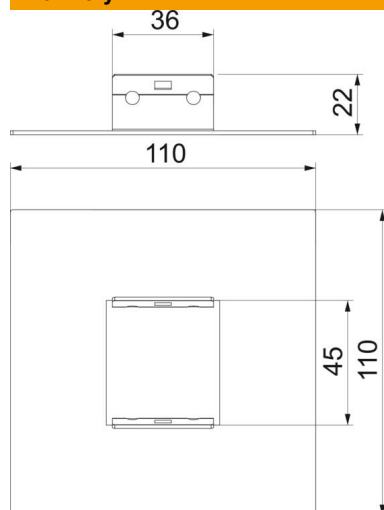

List technických údajů

Krycí rámeček

Objednací číslo: 6286800

Záslepka pro zakrytí výřezu ve stropní desce v oblasti prostupu instalačního sloupu ISS70110ST.

St Ocel

Kmenová data

Objednací číslo	6286800
Typ	ISS98B
Označení 1	Záslepka
Označení 2	pro ISS98 a ISS133
Výrobce	OBO
Rozměr	110x110x22mm
Barva	čistě bílá; RAL 9010
Materiál	Ocel
Nejmenší prodejní množství	1
Množstevní jednotka	Množství
Hmotnost	13 kg
Jednotka hmotnosti	kg/100 párů

List technických údajů

Krycí rámeček

Objednací číslo: 6286800

Rozměry

Délka	110 mm
Šířka	110 mm
Výška	22 mm

Technické údaje

Druh příslušenství	Rozeta
Plné víko	Ano
Bez obsahu halogenů	Ano