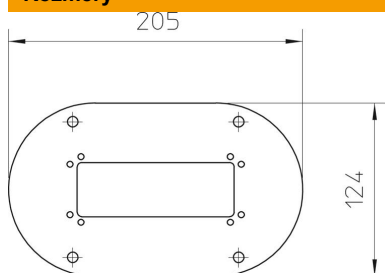

List technických údajů

Podlahová deska 70140

Objednací číslo: 6290120

Podlahová deska s viditelným okrajem 30 mm a 4 upevňovacími otvory Ø 8,5 mm. Podlahová deska je vhodná k montáži instalačních sloupů typu ISST70140, ISSOG70140 a ISST70140B.

St Ocel

FSK pásově zinkováno / plastový potah

Kmenová data

Objednací číslo	6290120
Typ	ISSBP70140RW
Označení 1	Podlahová deska
Výrobce	OBO
Rozměr	205x124x3
Barva	čistě bílá; RAL 9010
Materiál	Ocel
Povrch	pásově zinkováno / plastový potah
Norma pro povrch	DIN EN 10346
Nejmenší prodejní množství	1
Množstevní jednotka	Množství
Hmotnost	18,5 kg
Jednotka hmotnosti	kg/100 párů

Rozměry

Délka	205 mm
Šířka	124 mm
Výška	3 mm

Technické údaje

Nastavitelný	Ne
Bez obsahu halogenů	Ano