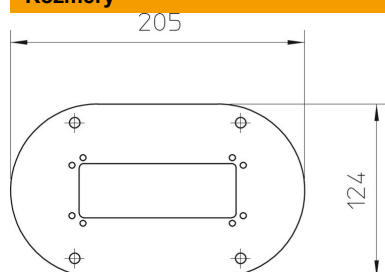

List technických údajů

Podlahová deska 70140

Objednací číslo: 6290124

Podlahová deska s viditelným okrajem 30 mm a 4 upevňovacími otvory Ø 8,5 mm. Podlahová deska je vhodná k montáži instalačních sloupů typu ISST70140, ISSOG70140 a ISST70140B.

St Ocel

FSK pásově zinkováno / plastový potah

Kmenová data

Objednací číslo	6290124
Typ	ISSBP70140WA
Označení 1	Podlahová deska
Výrobce	OBO
Rozměr	205x124x3
Barva	hliníkové bílá; RAL 9006
Materiál	Ocel
Povrch	pásově zinkováno / plastový potah
Norma pro povrch	DIN EN 10346
Nejmenší prodejní množství	1
Množstevní jednotka	Množství
Hmotnost	18,5 kg
Jednotka hmotnosti	kg/100 párů

List technických údajů

Podlahová deska 70140

Objednací číslo: 6290124

Rozměry

Délka	205 mm
Šířka	124 mm
Výška	3 mm

Technické údaje

Nastavitelný	Ne
Bez obsahu halogenů	Ano